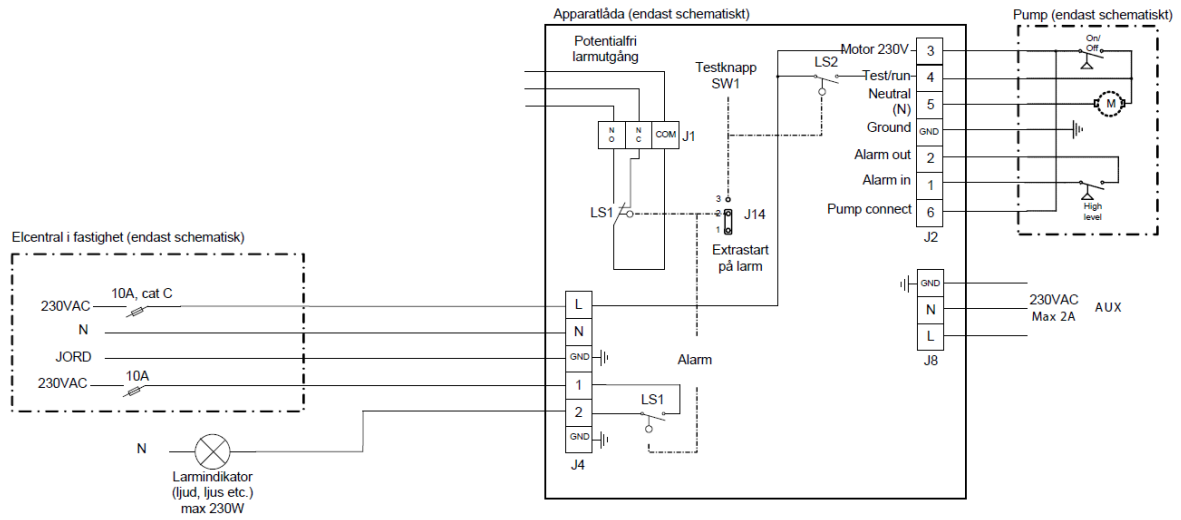

Kopplingsanvisning revision F

Den vanligaste konfigurationen.

SKT – Montering och drift LPS2000E2 – Apparatlåda Kretskort F