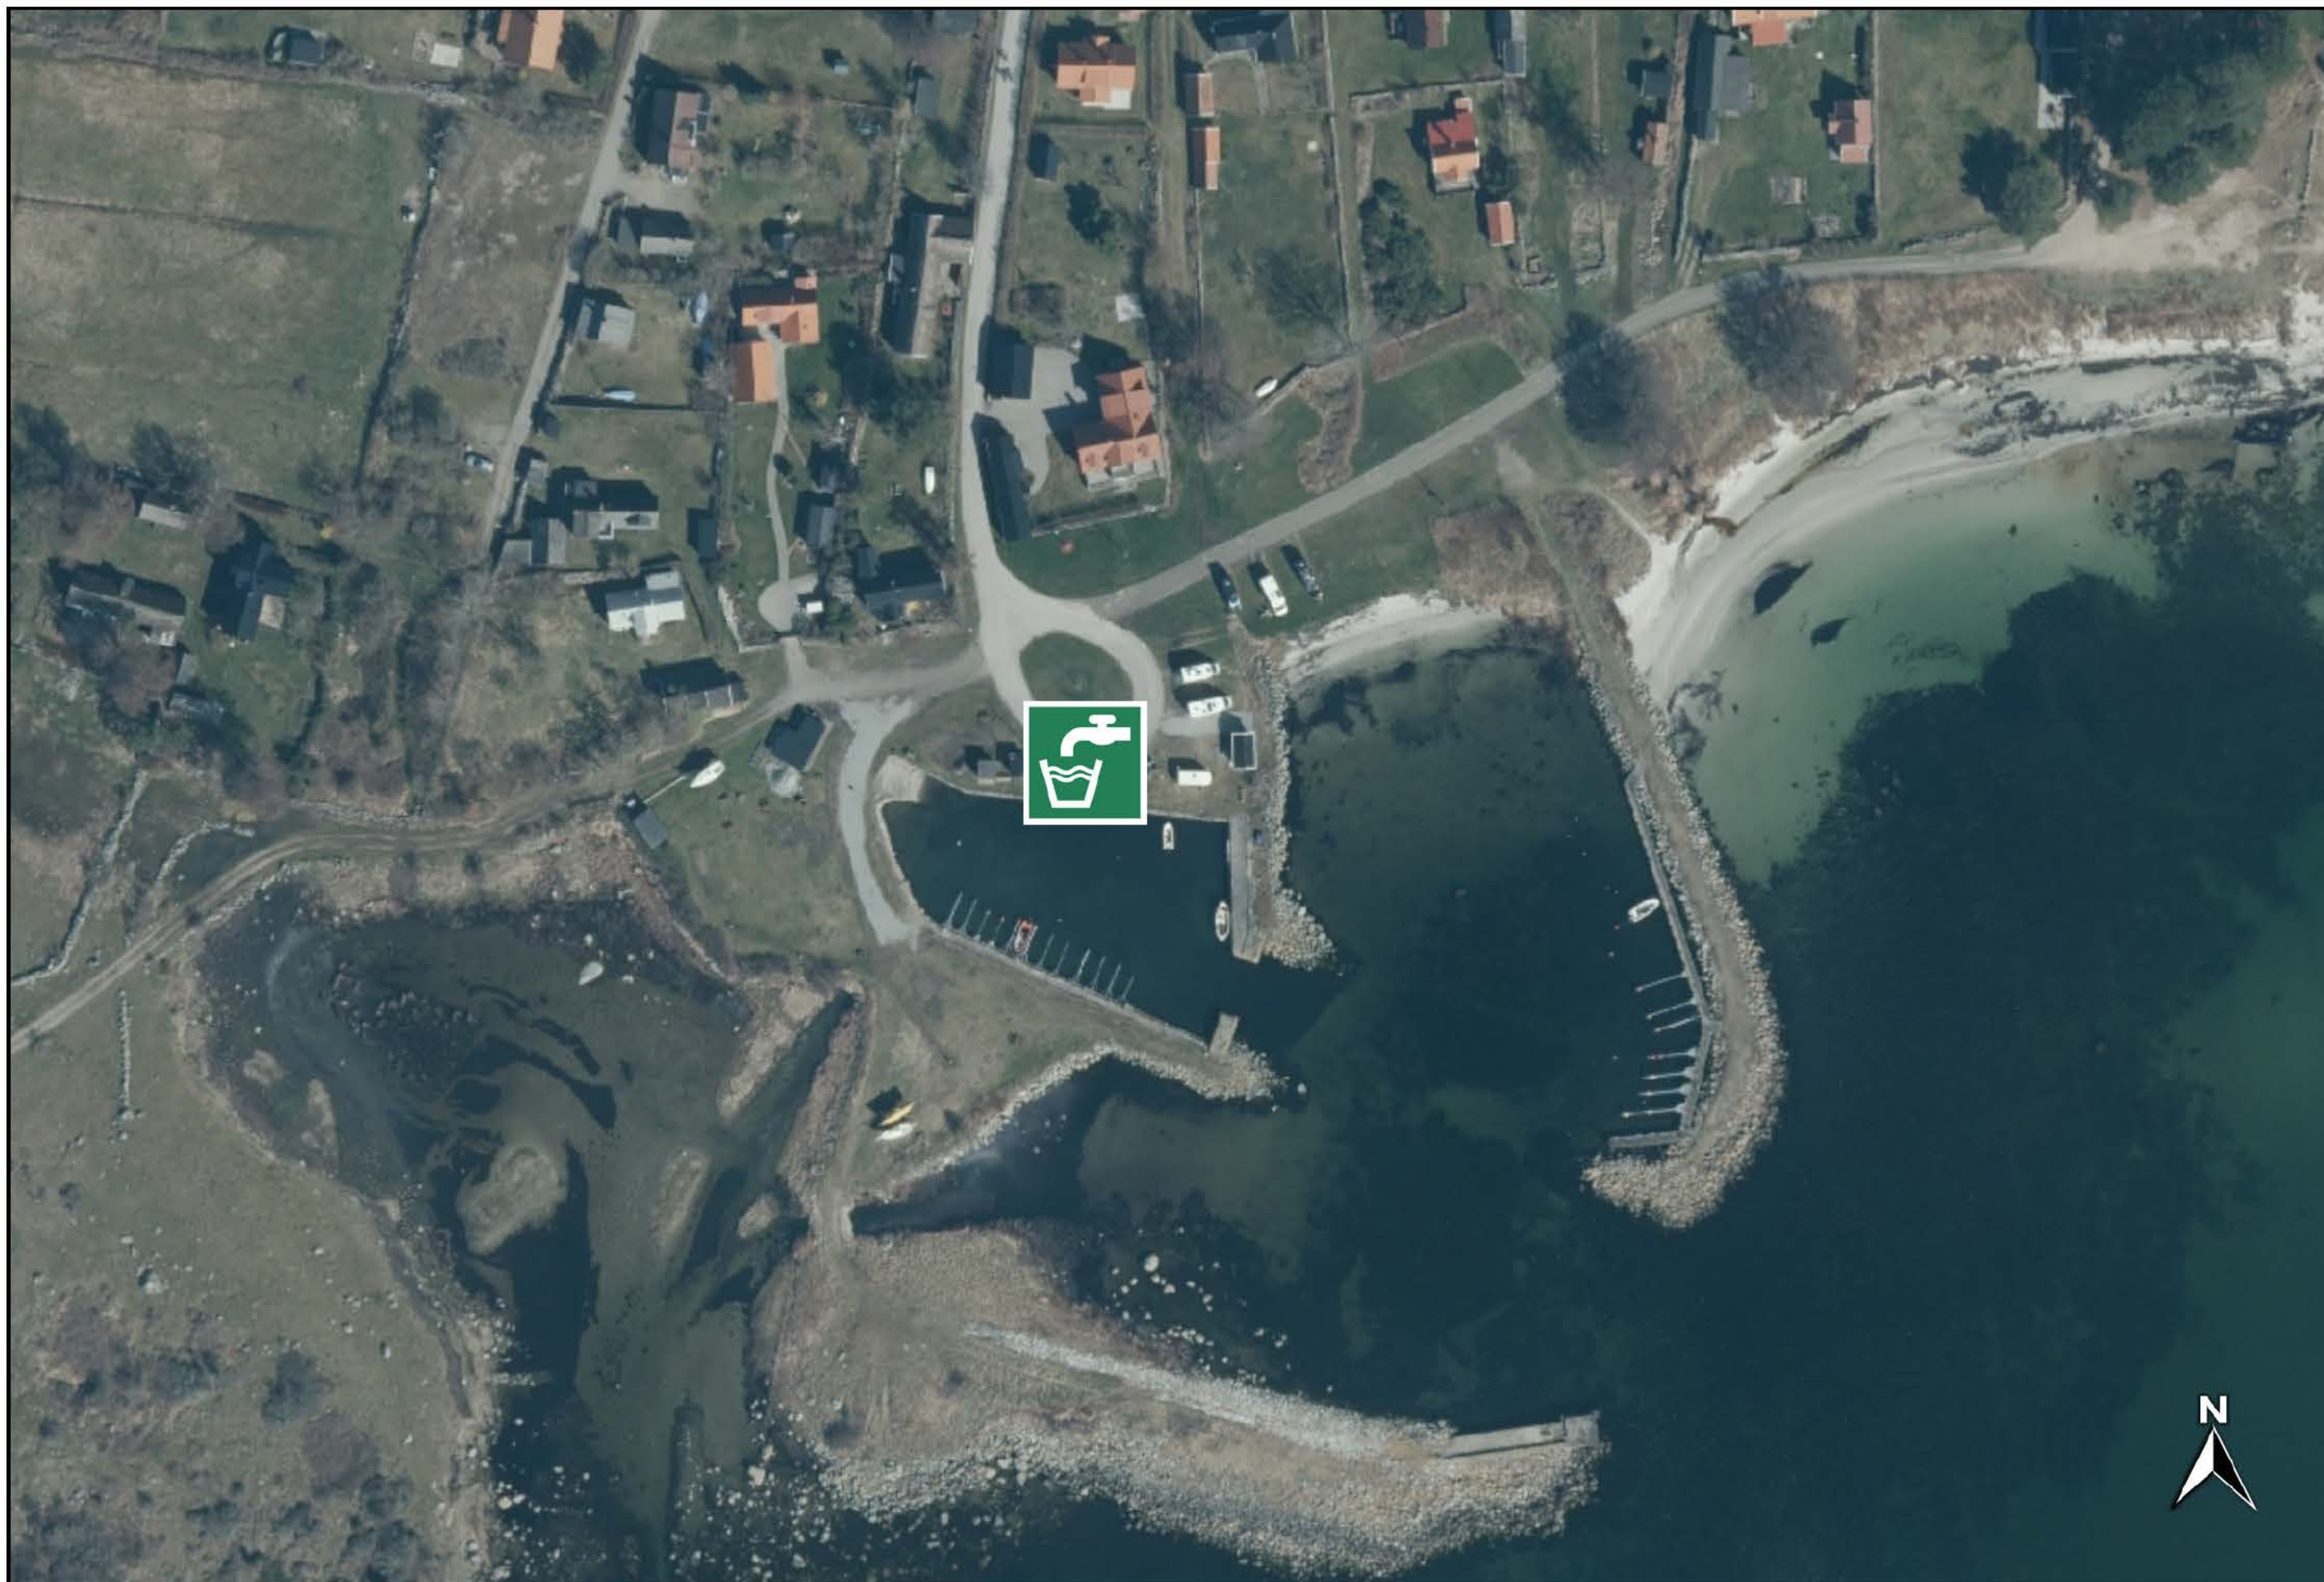

# E.17 Hamnplanen Torsö Orto

20 m  
70 ft

Jan/31/2024  
Scale 1:1000

Sölvesborg SWEREF 99 15 00 RH 2000