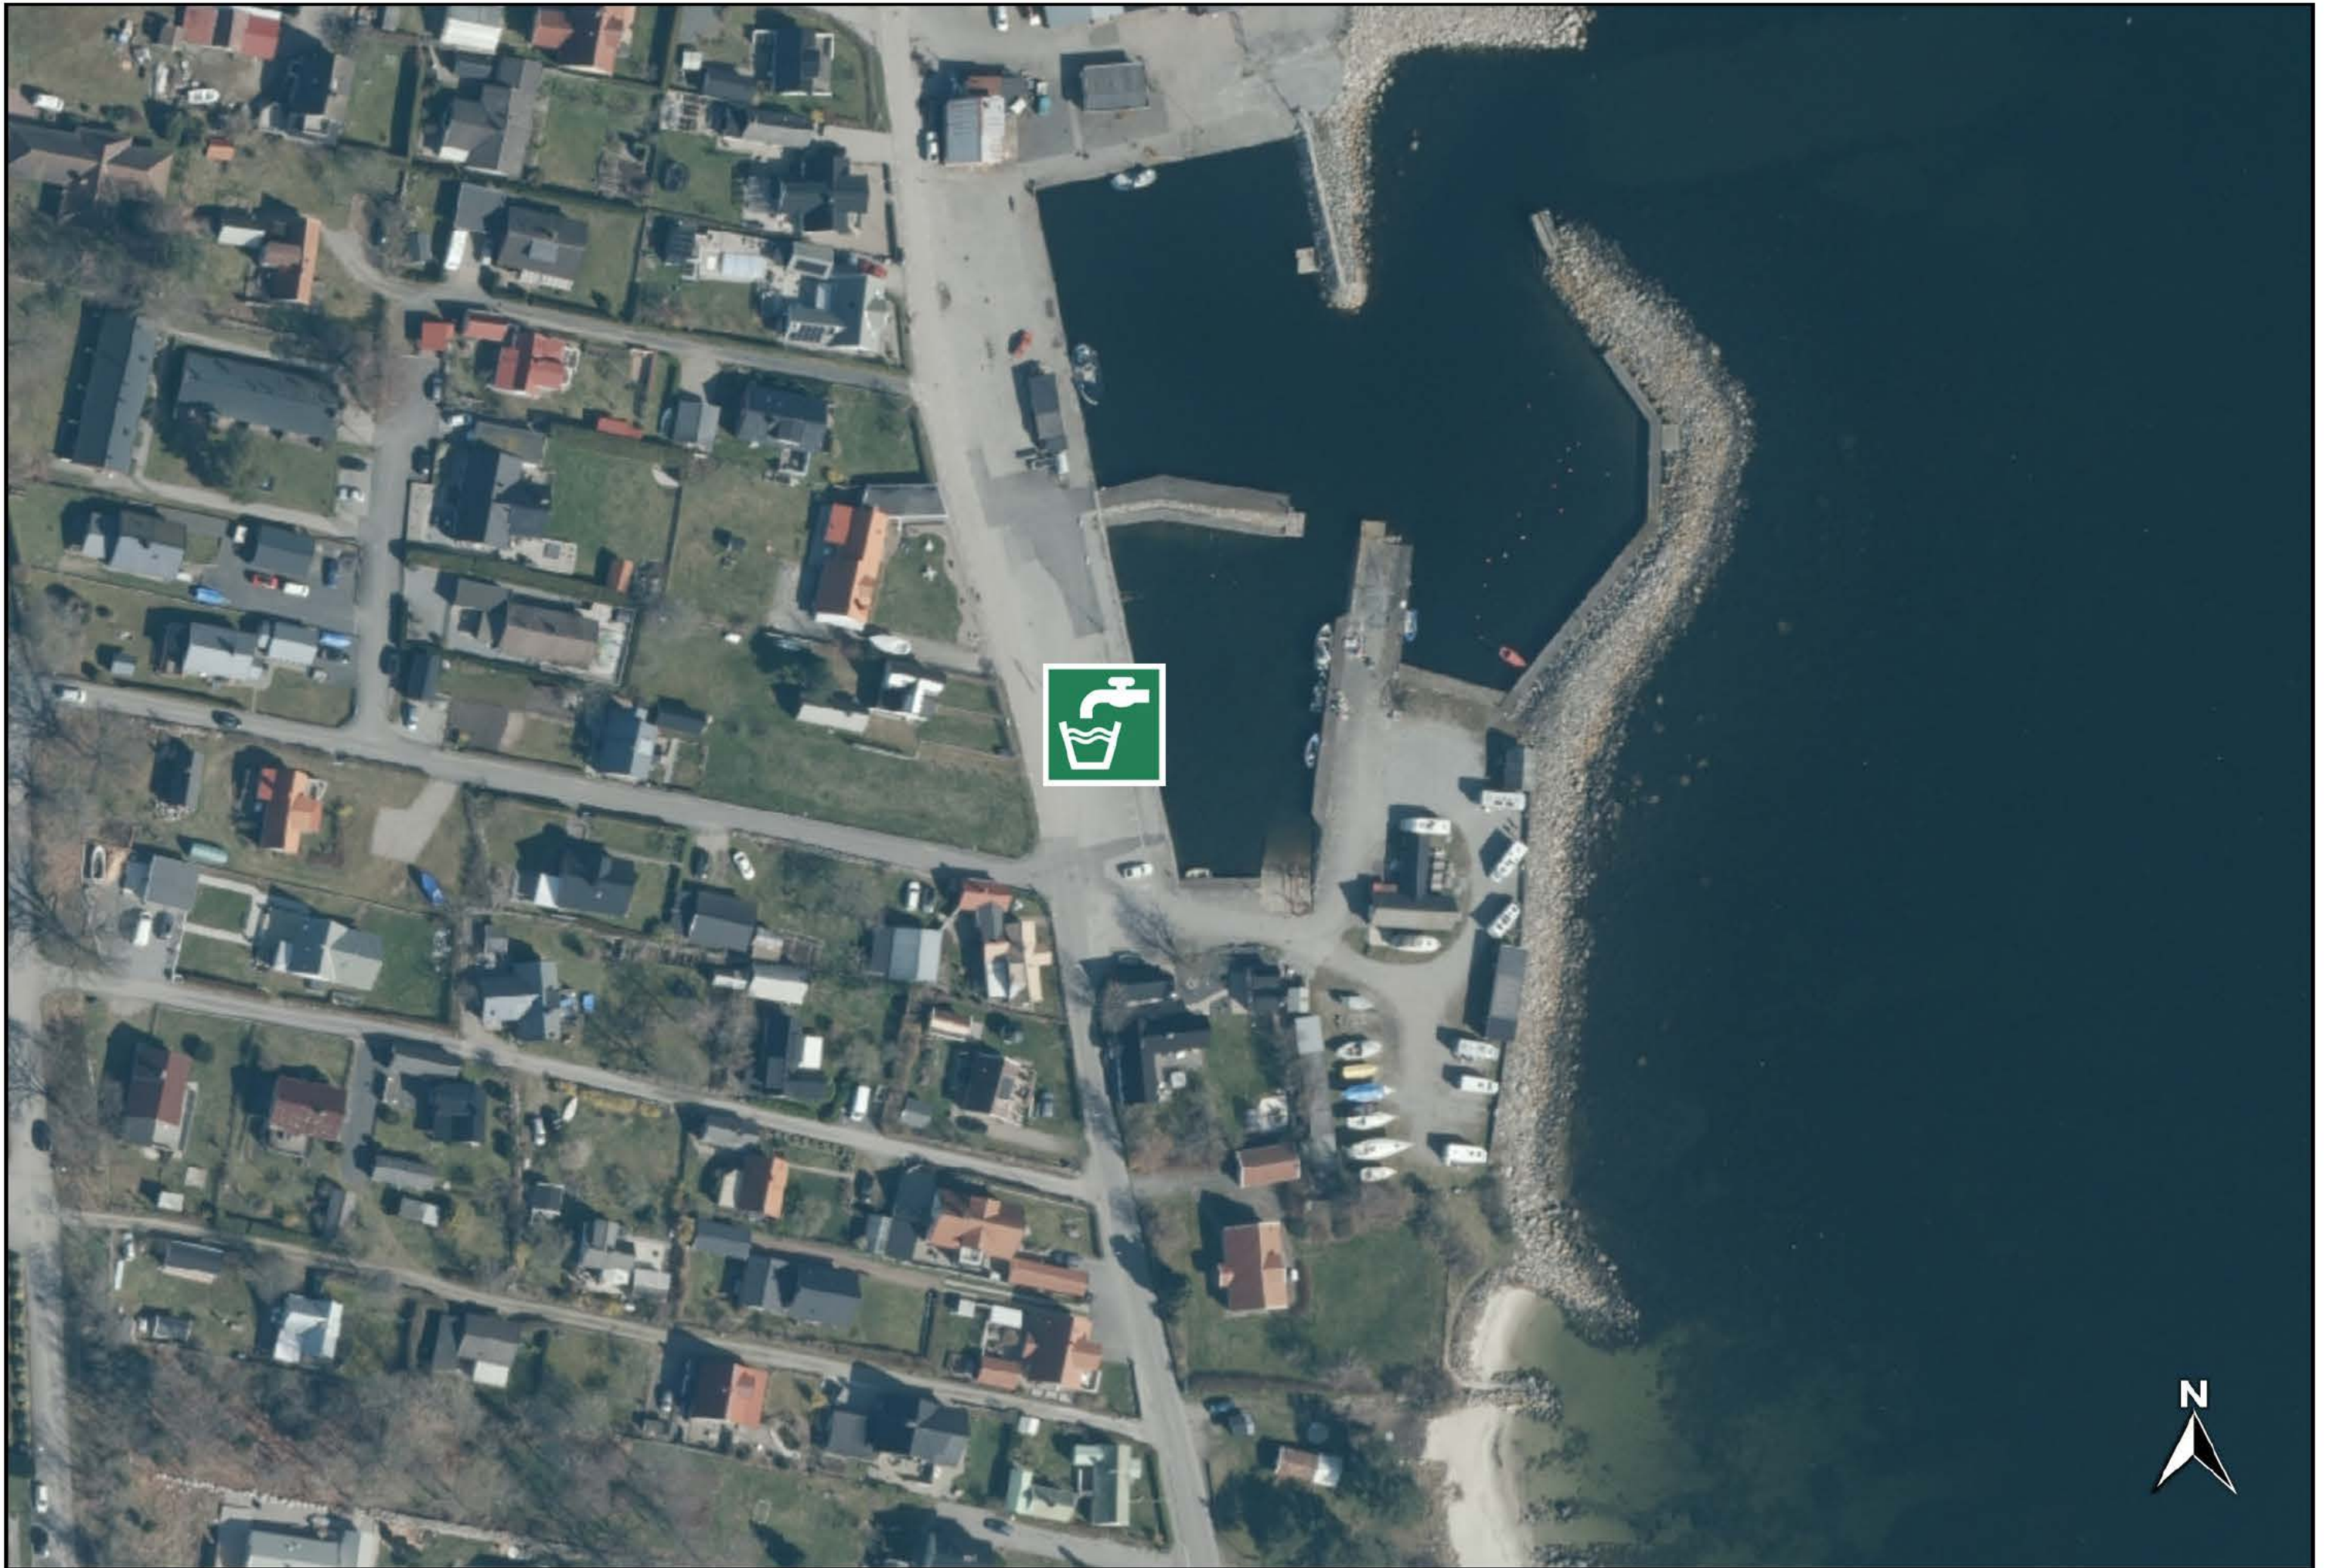

E.14 Hamnplanen Krokås Orto

20 m
70 ft

Jan/31/2024
Scale 1:1000

Sölvesborg SWEREF 99 15 00 RH 2000