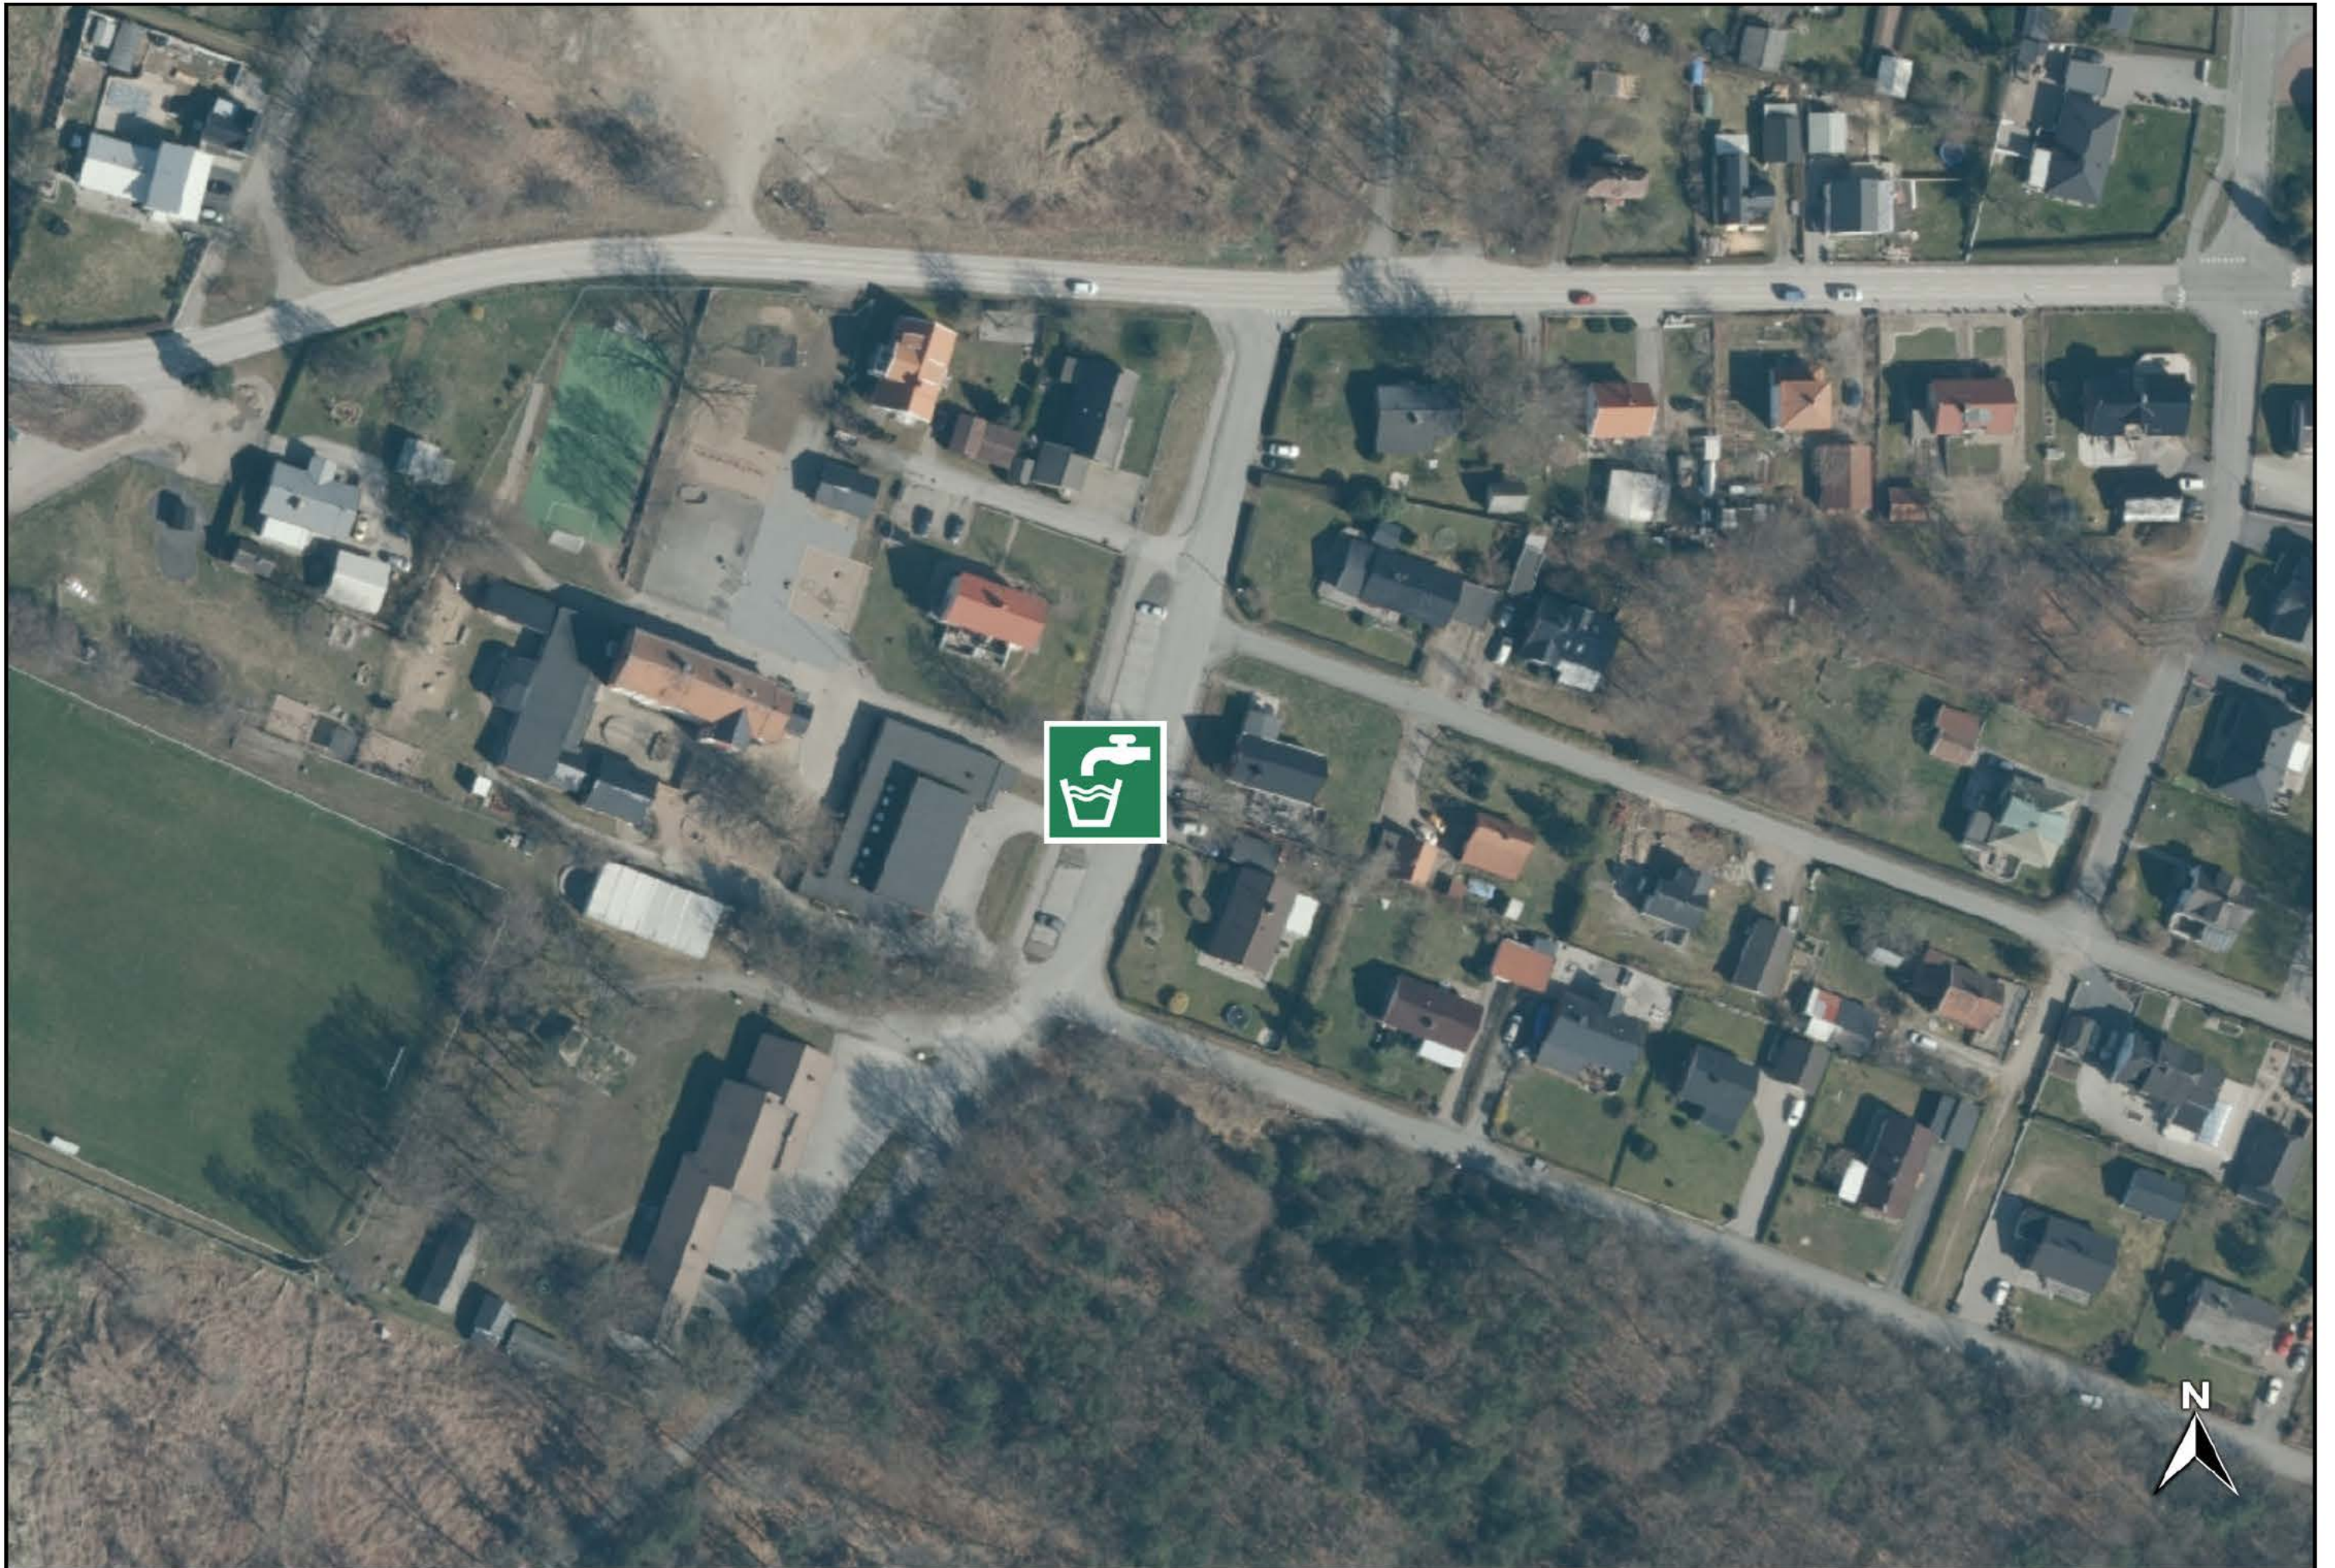

# E.13 Hörviks skola Hörvik Orto

20 m  
70 ft

Jan/31/2024  
Scale 1:1000

Sölvesborg SWEREF 99 15 00 RH 2000