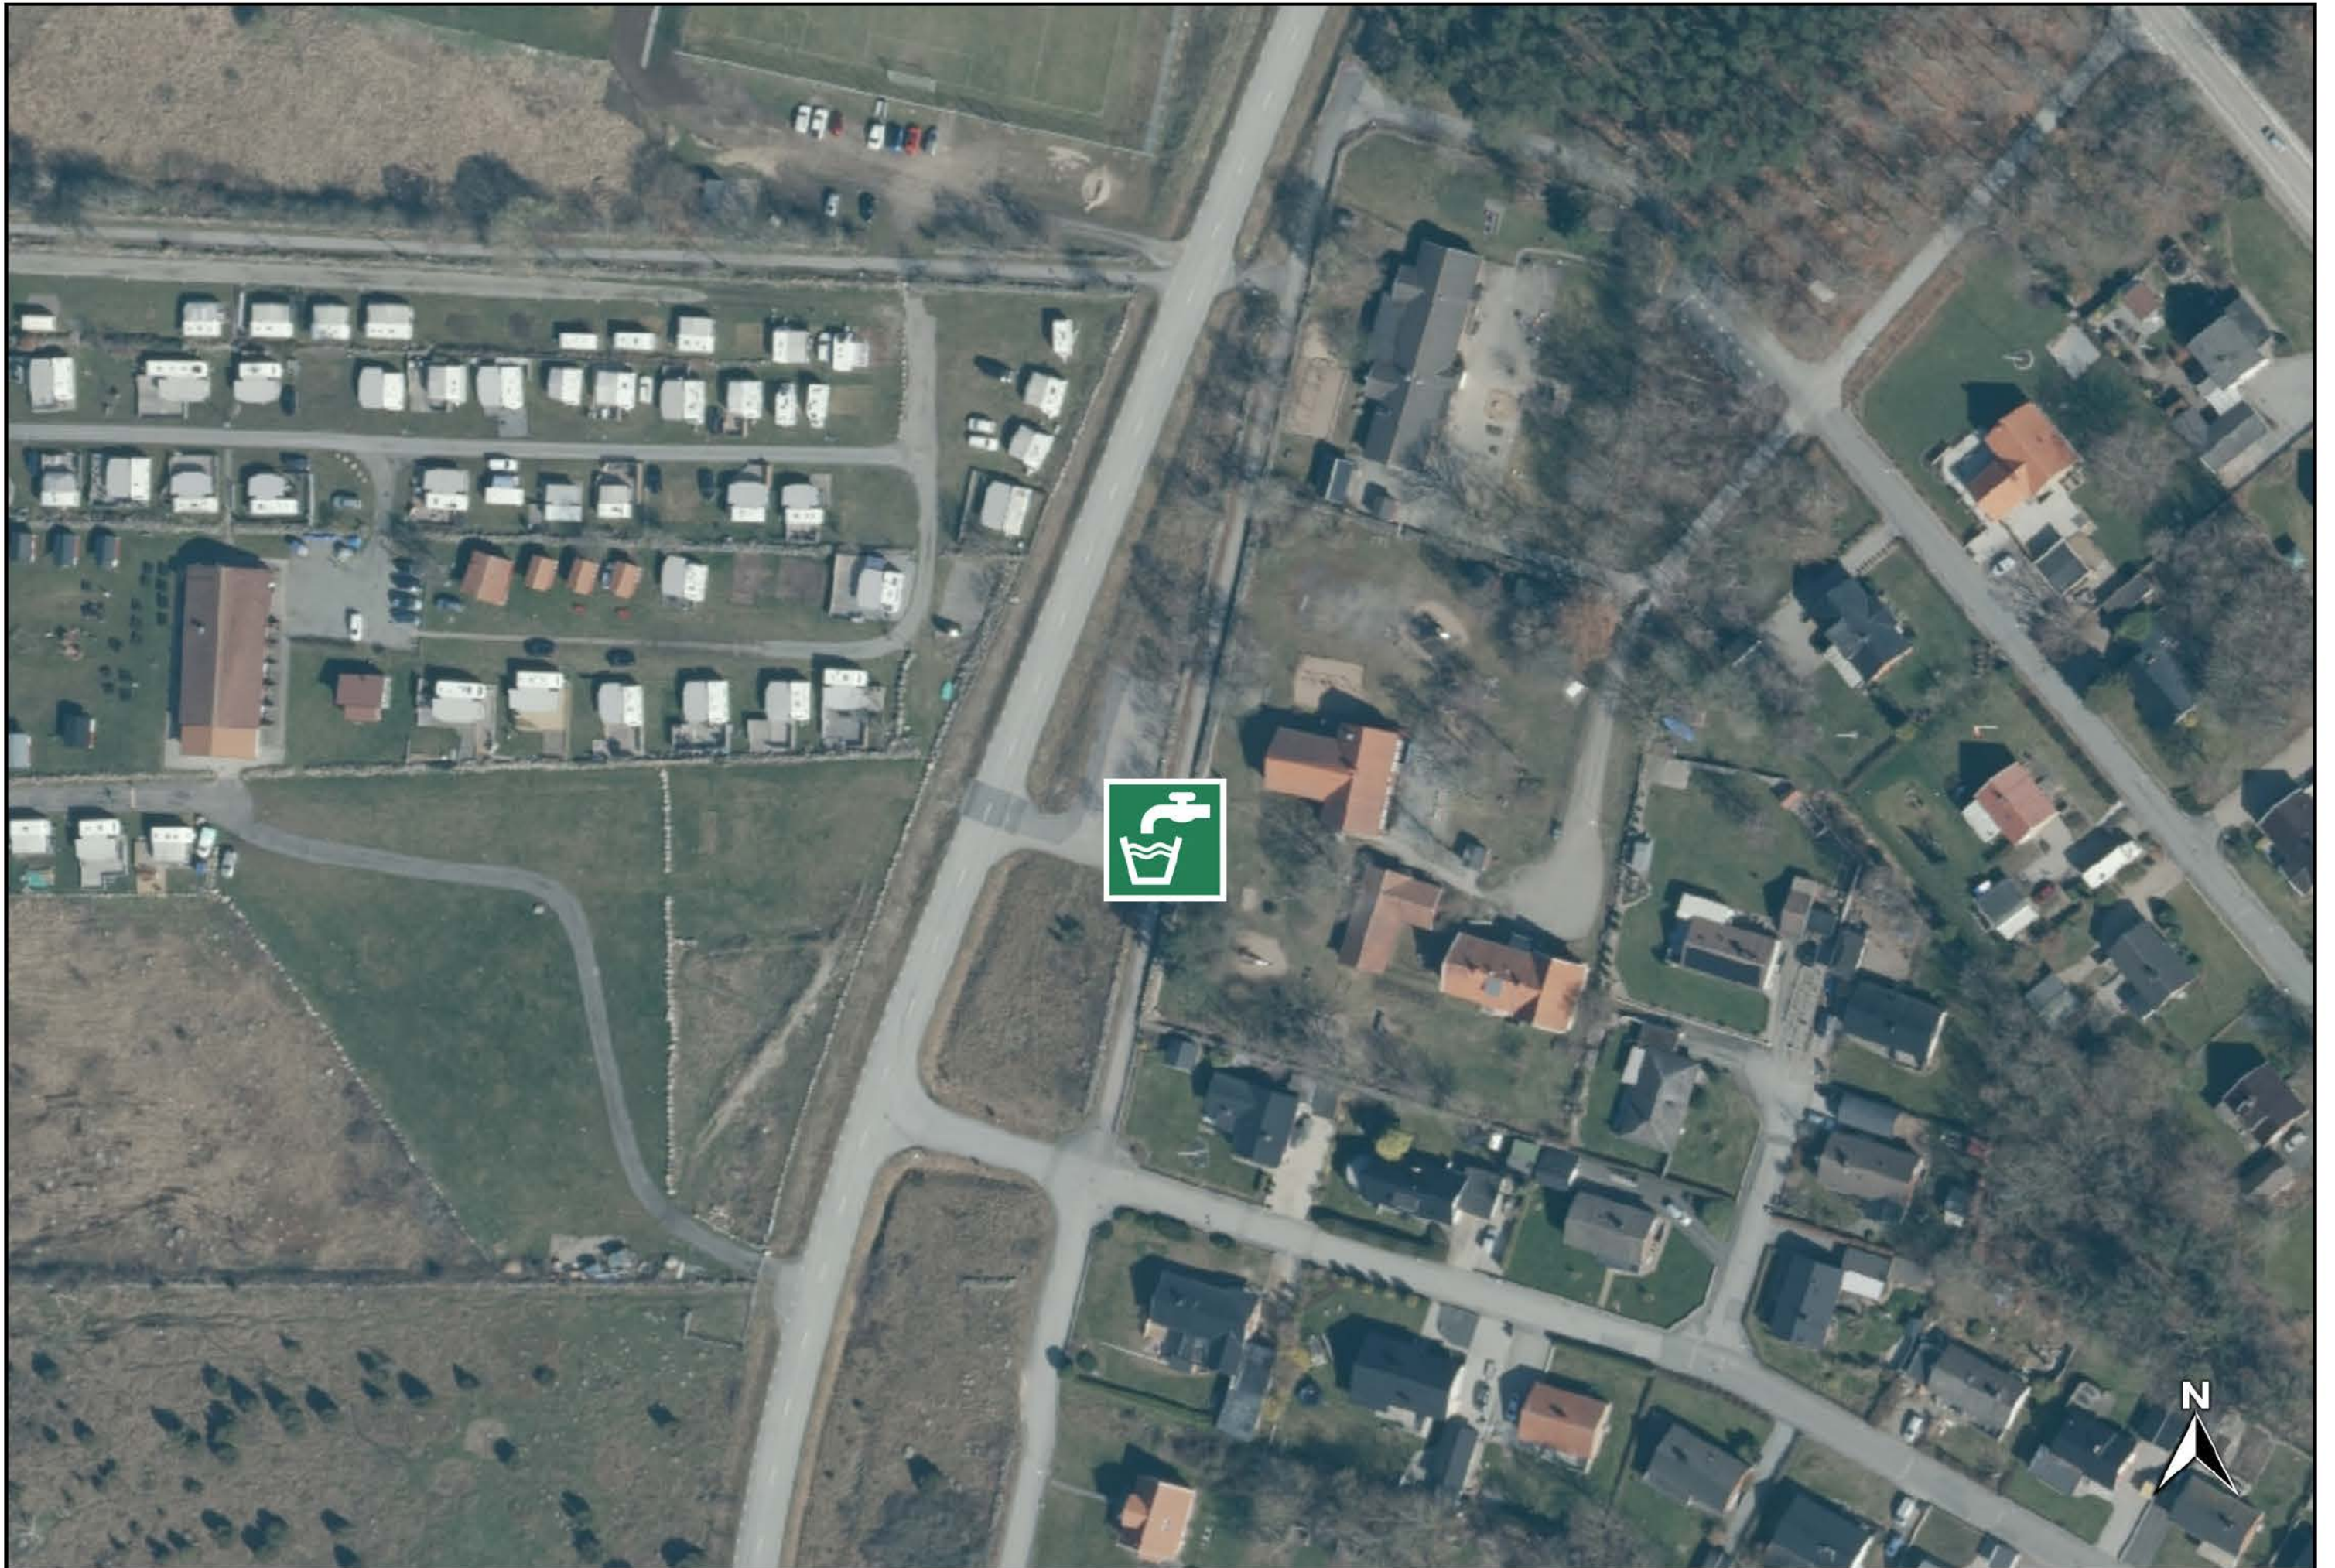

E.12 Skönabäcks förskola Nogersund Orto

20 m
70 ft

Jan/31/2024
Scale 1:1000

Sölvesborg SWEREF 99 15 00 RH 2000