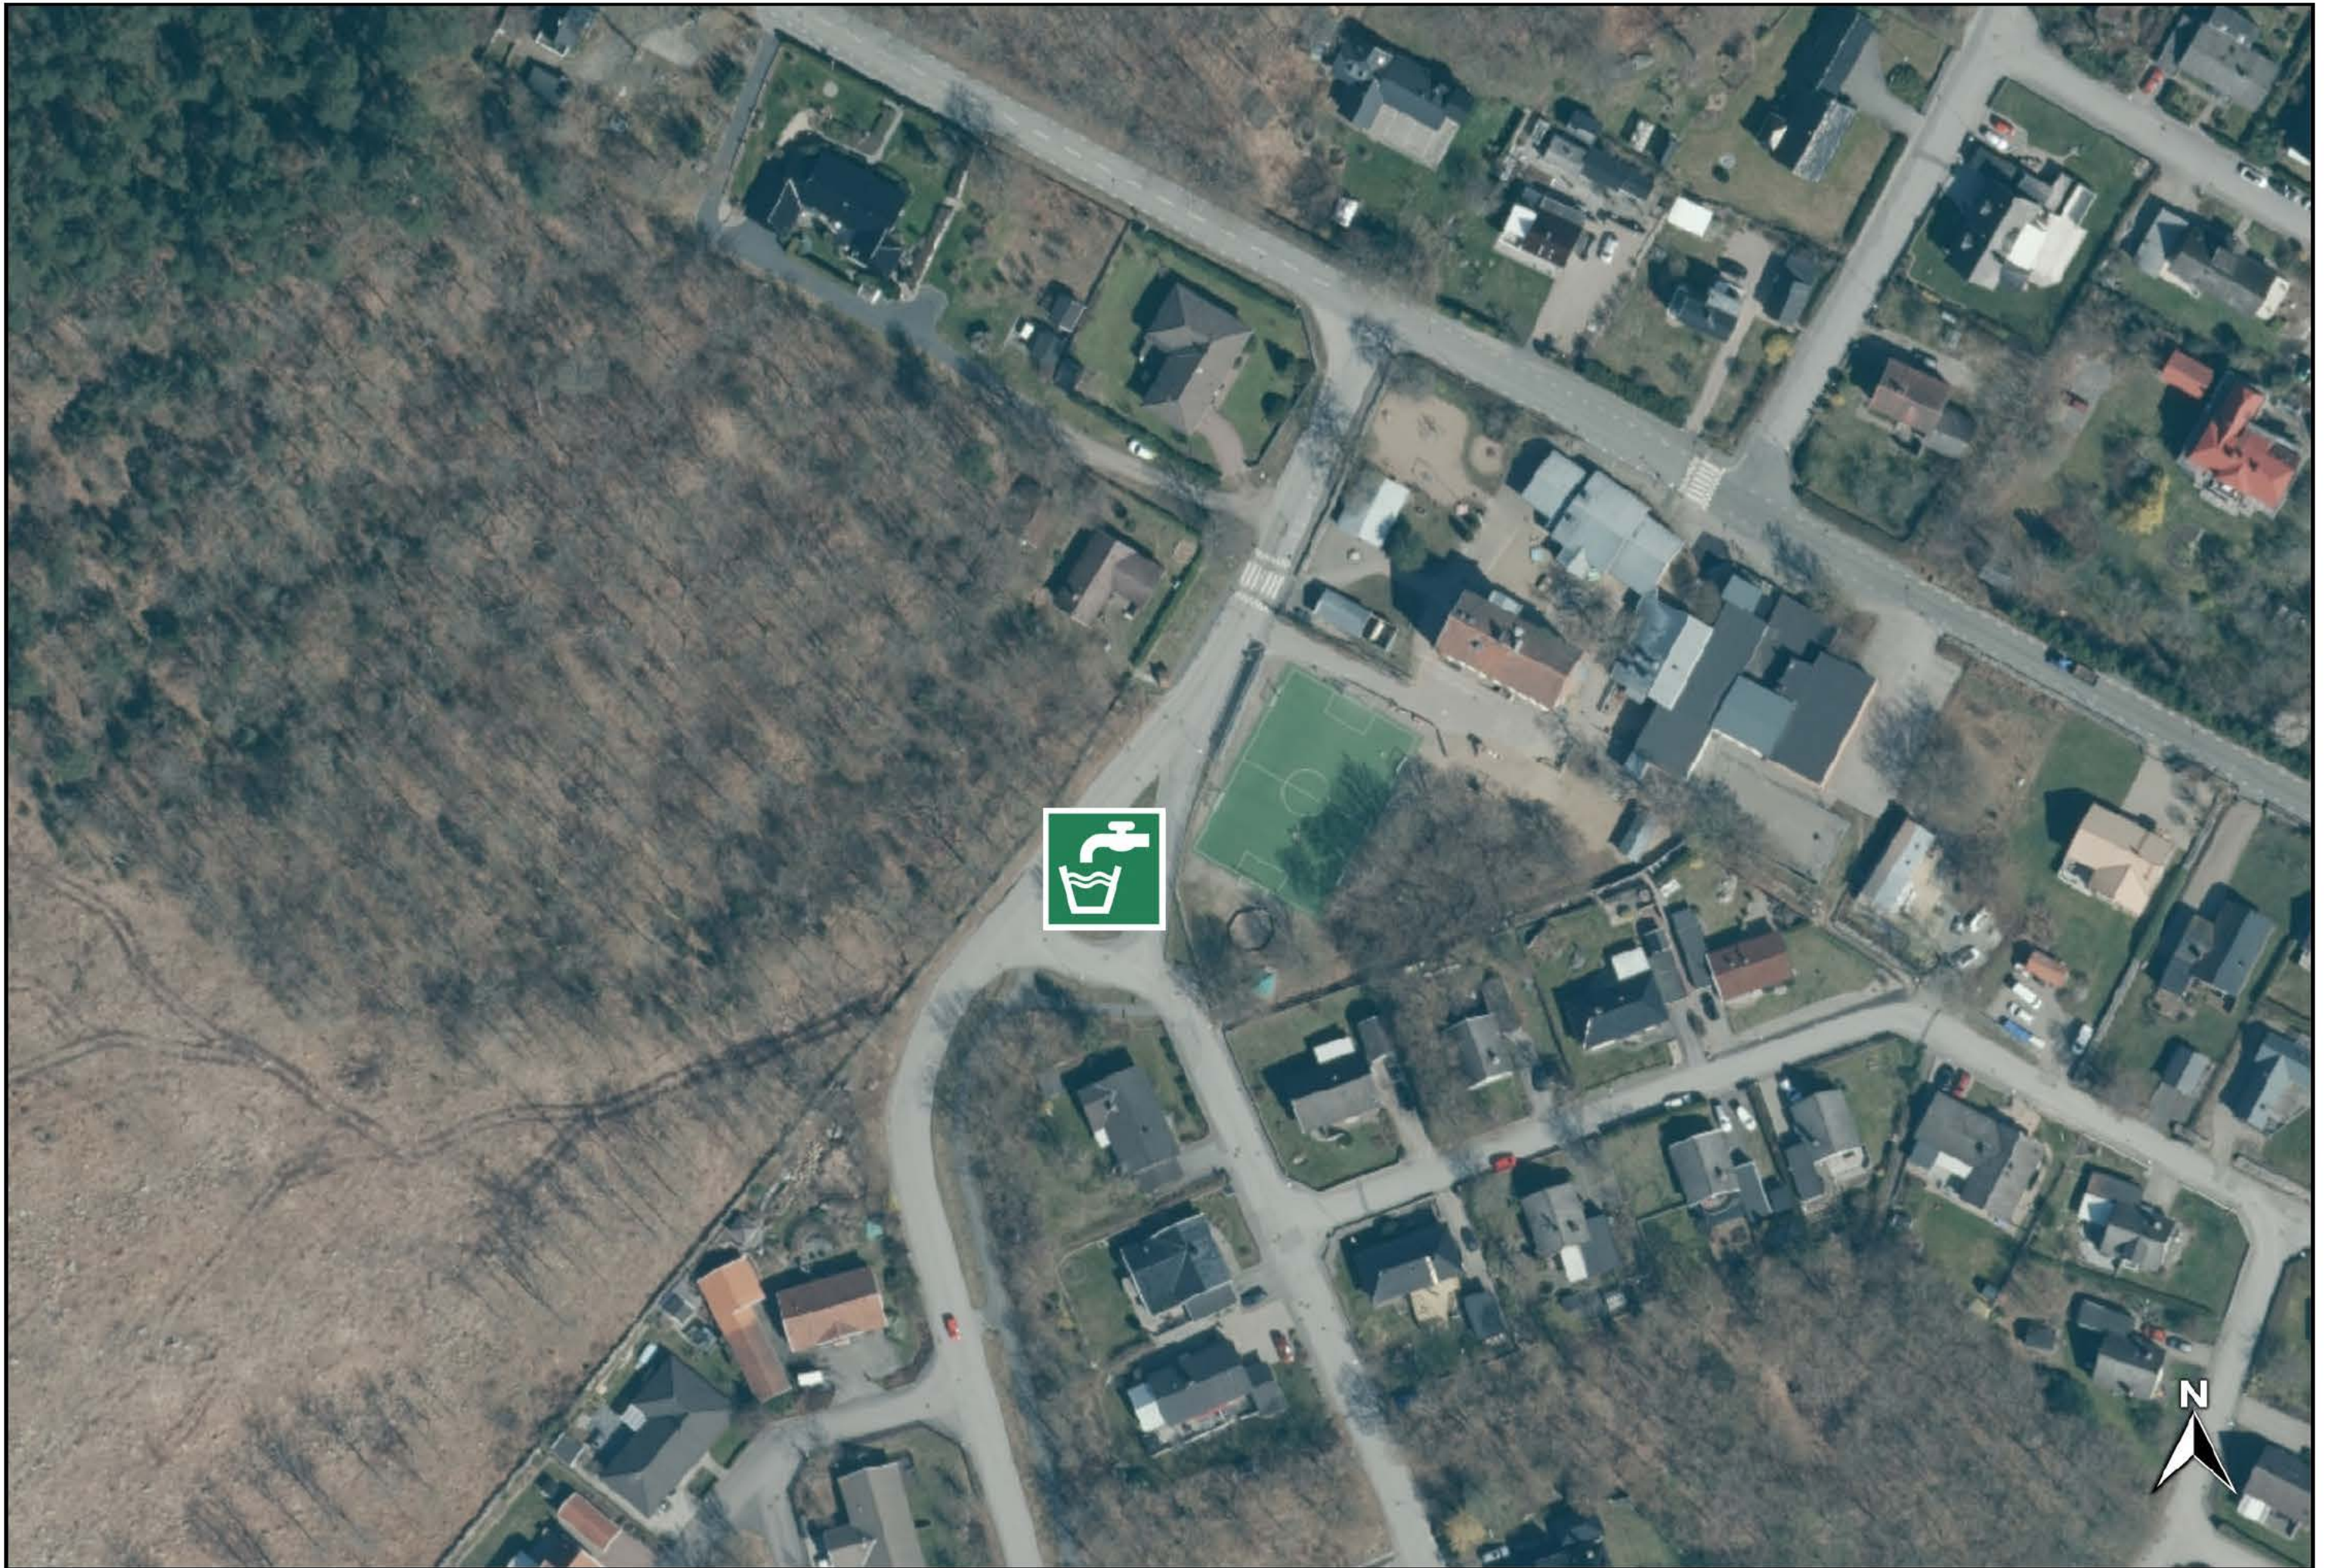

# E.10 Haveliden skola Hällevik Orto

20 m  
70 ft

Jan/31/2024  
Scale 1:1000

Sölvesborg SWEREF 99 15 00 RH 2000