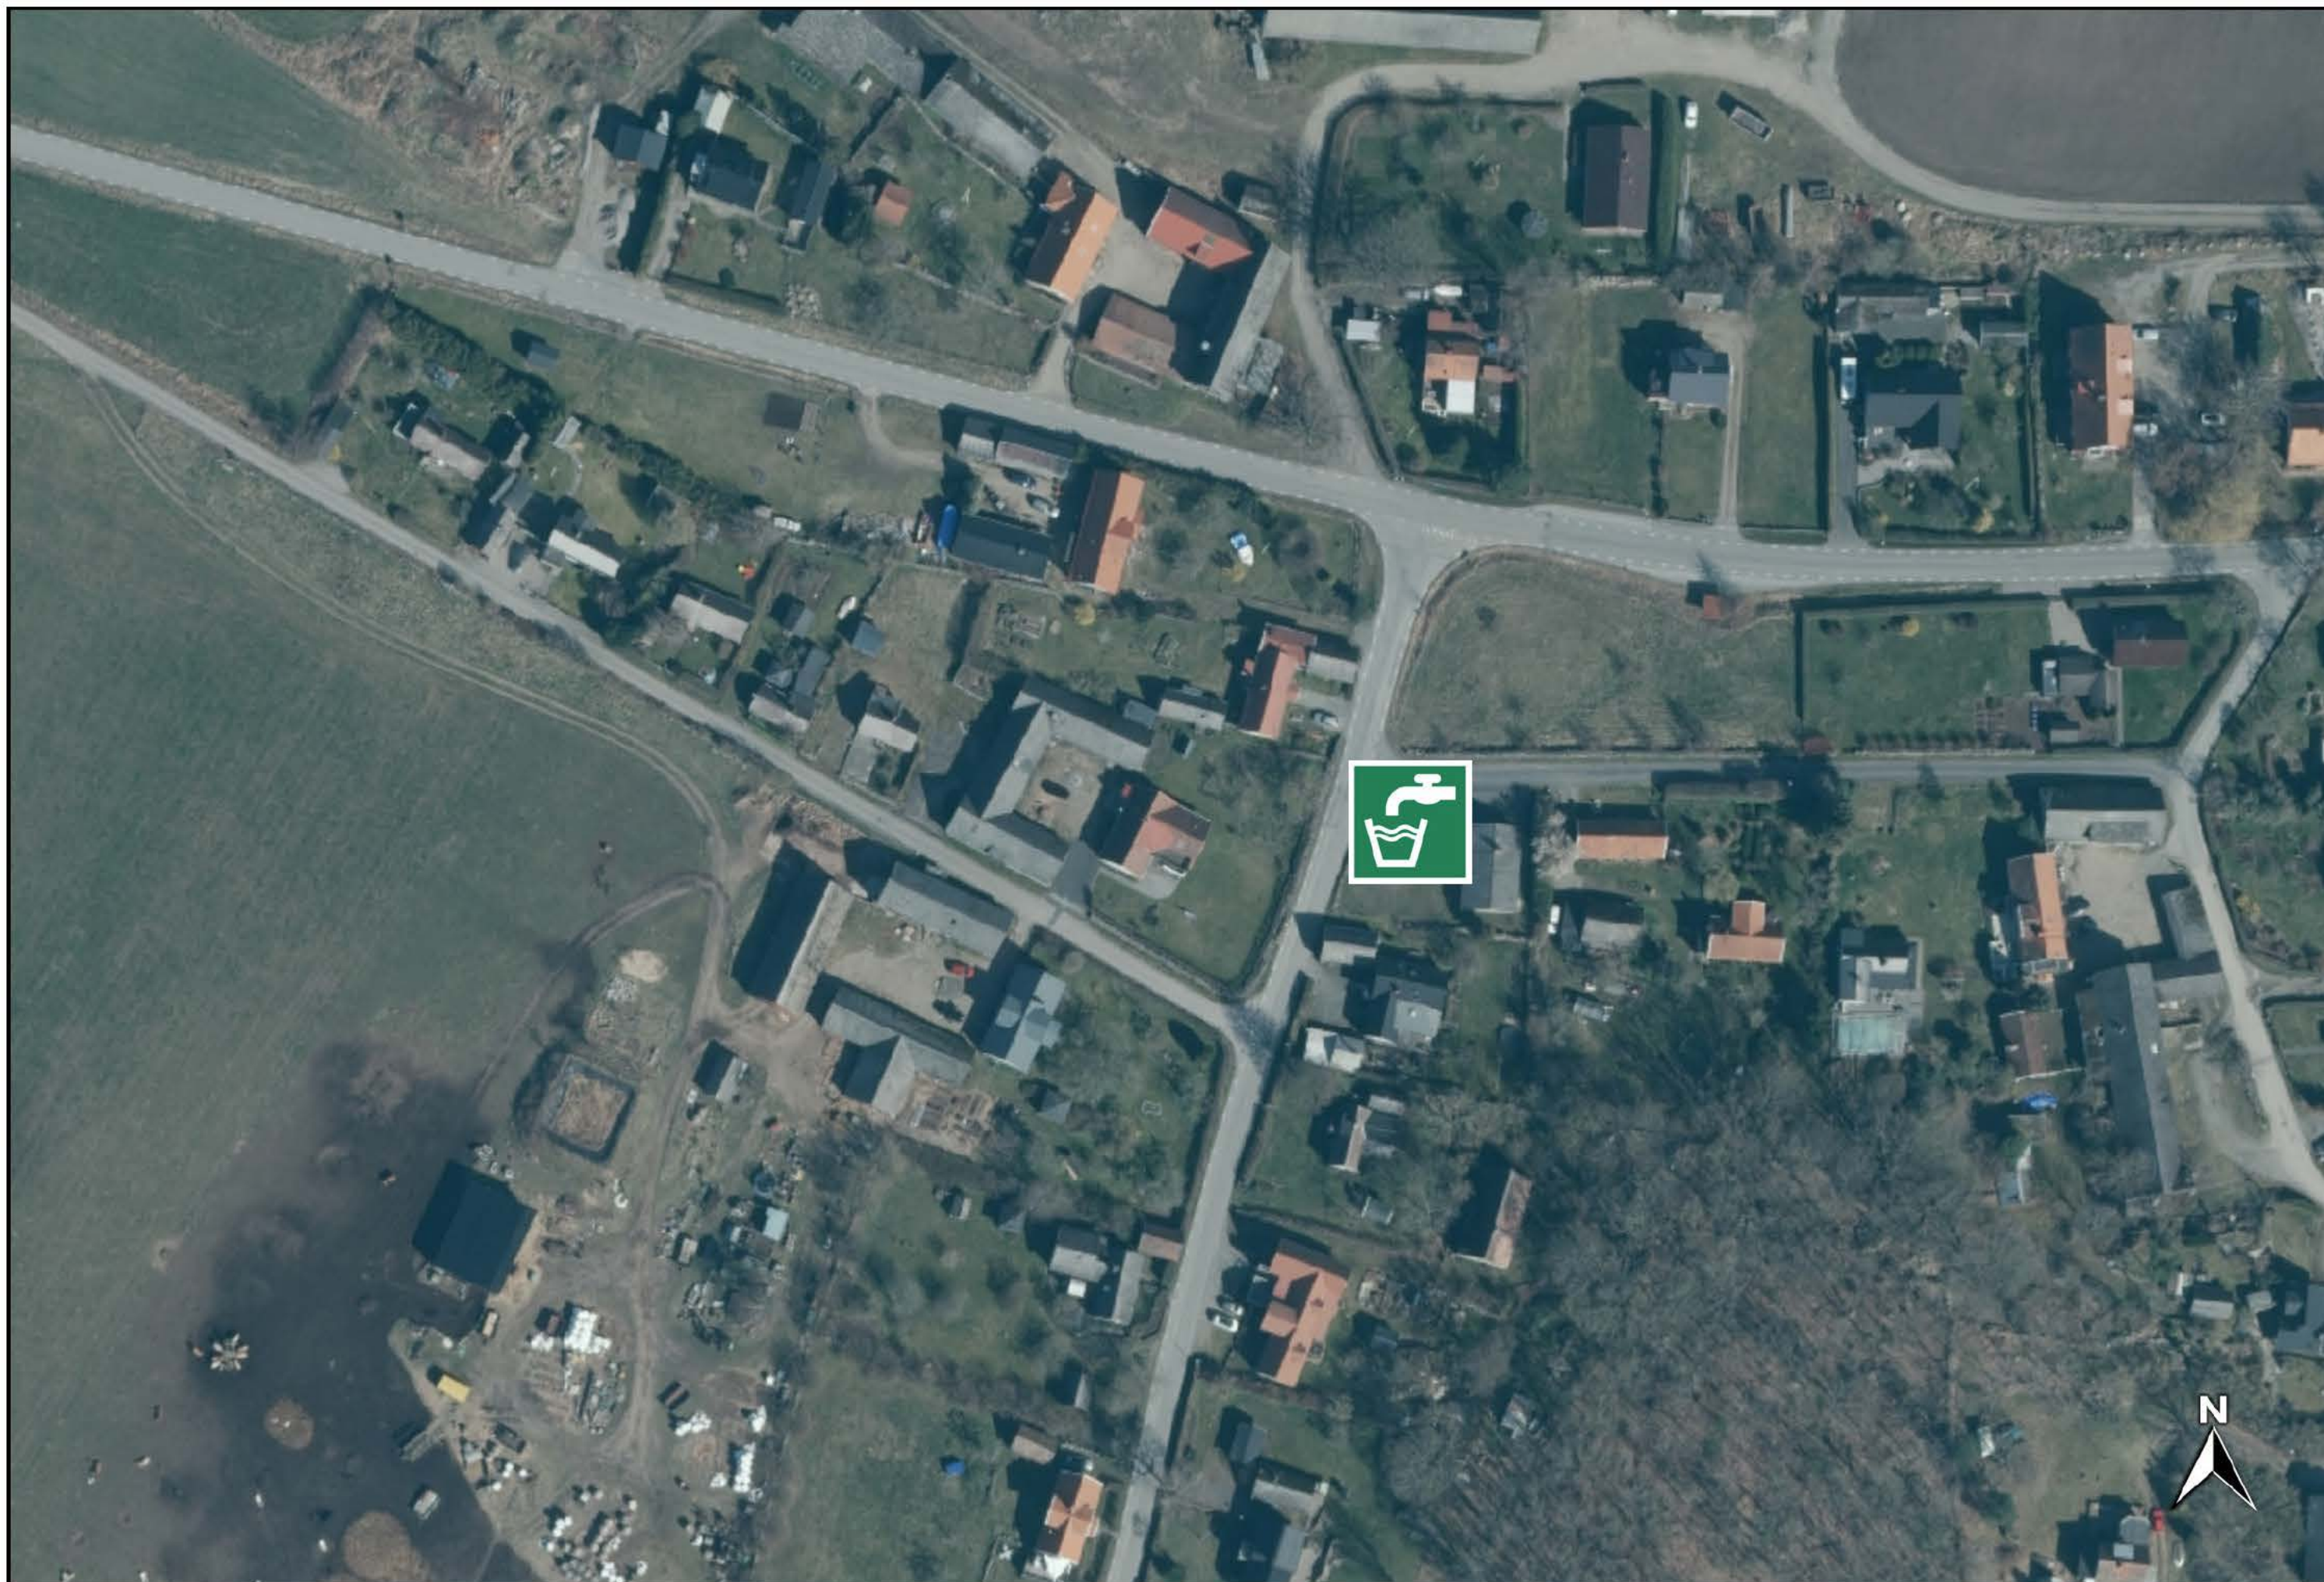

# E.09 Cykelaffären Istaby Orto

20 m  
70 ft

Jan/31/2024  
Scale 1:1000

Sölvesborg SWEREF 99 15 00 RH 2000