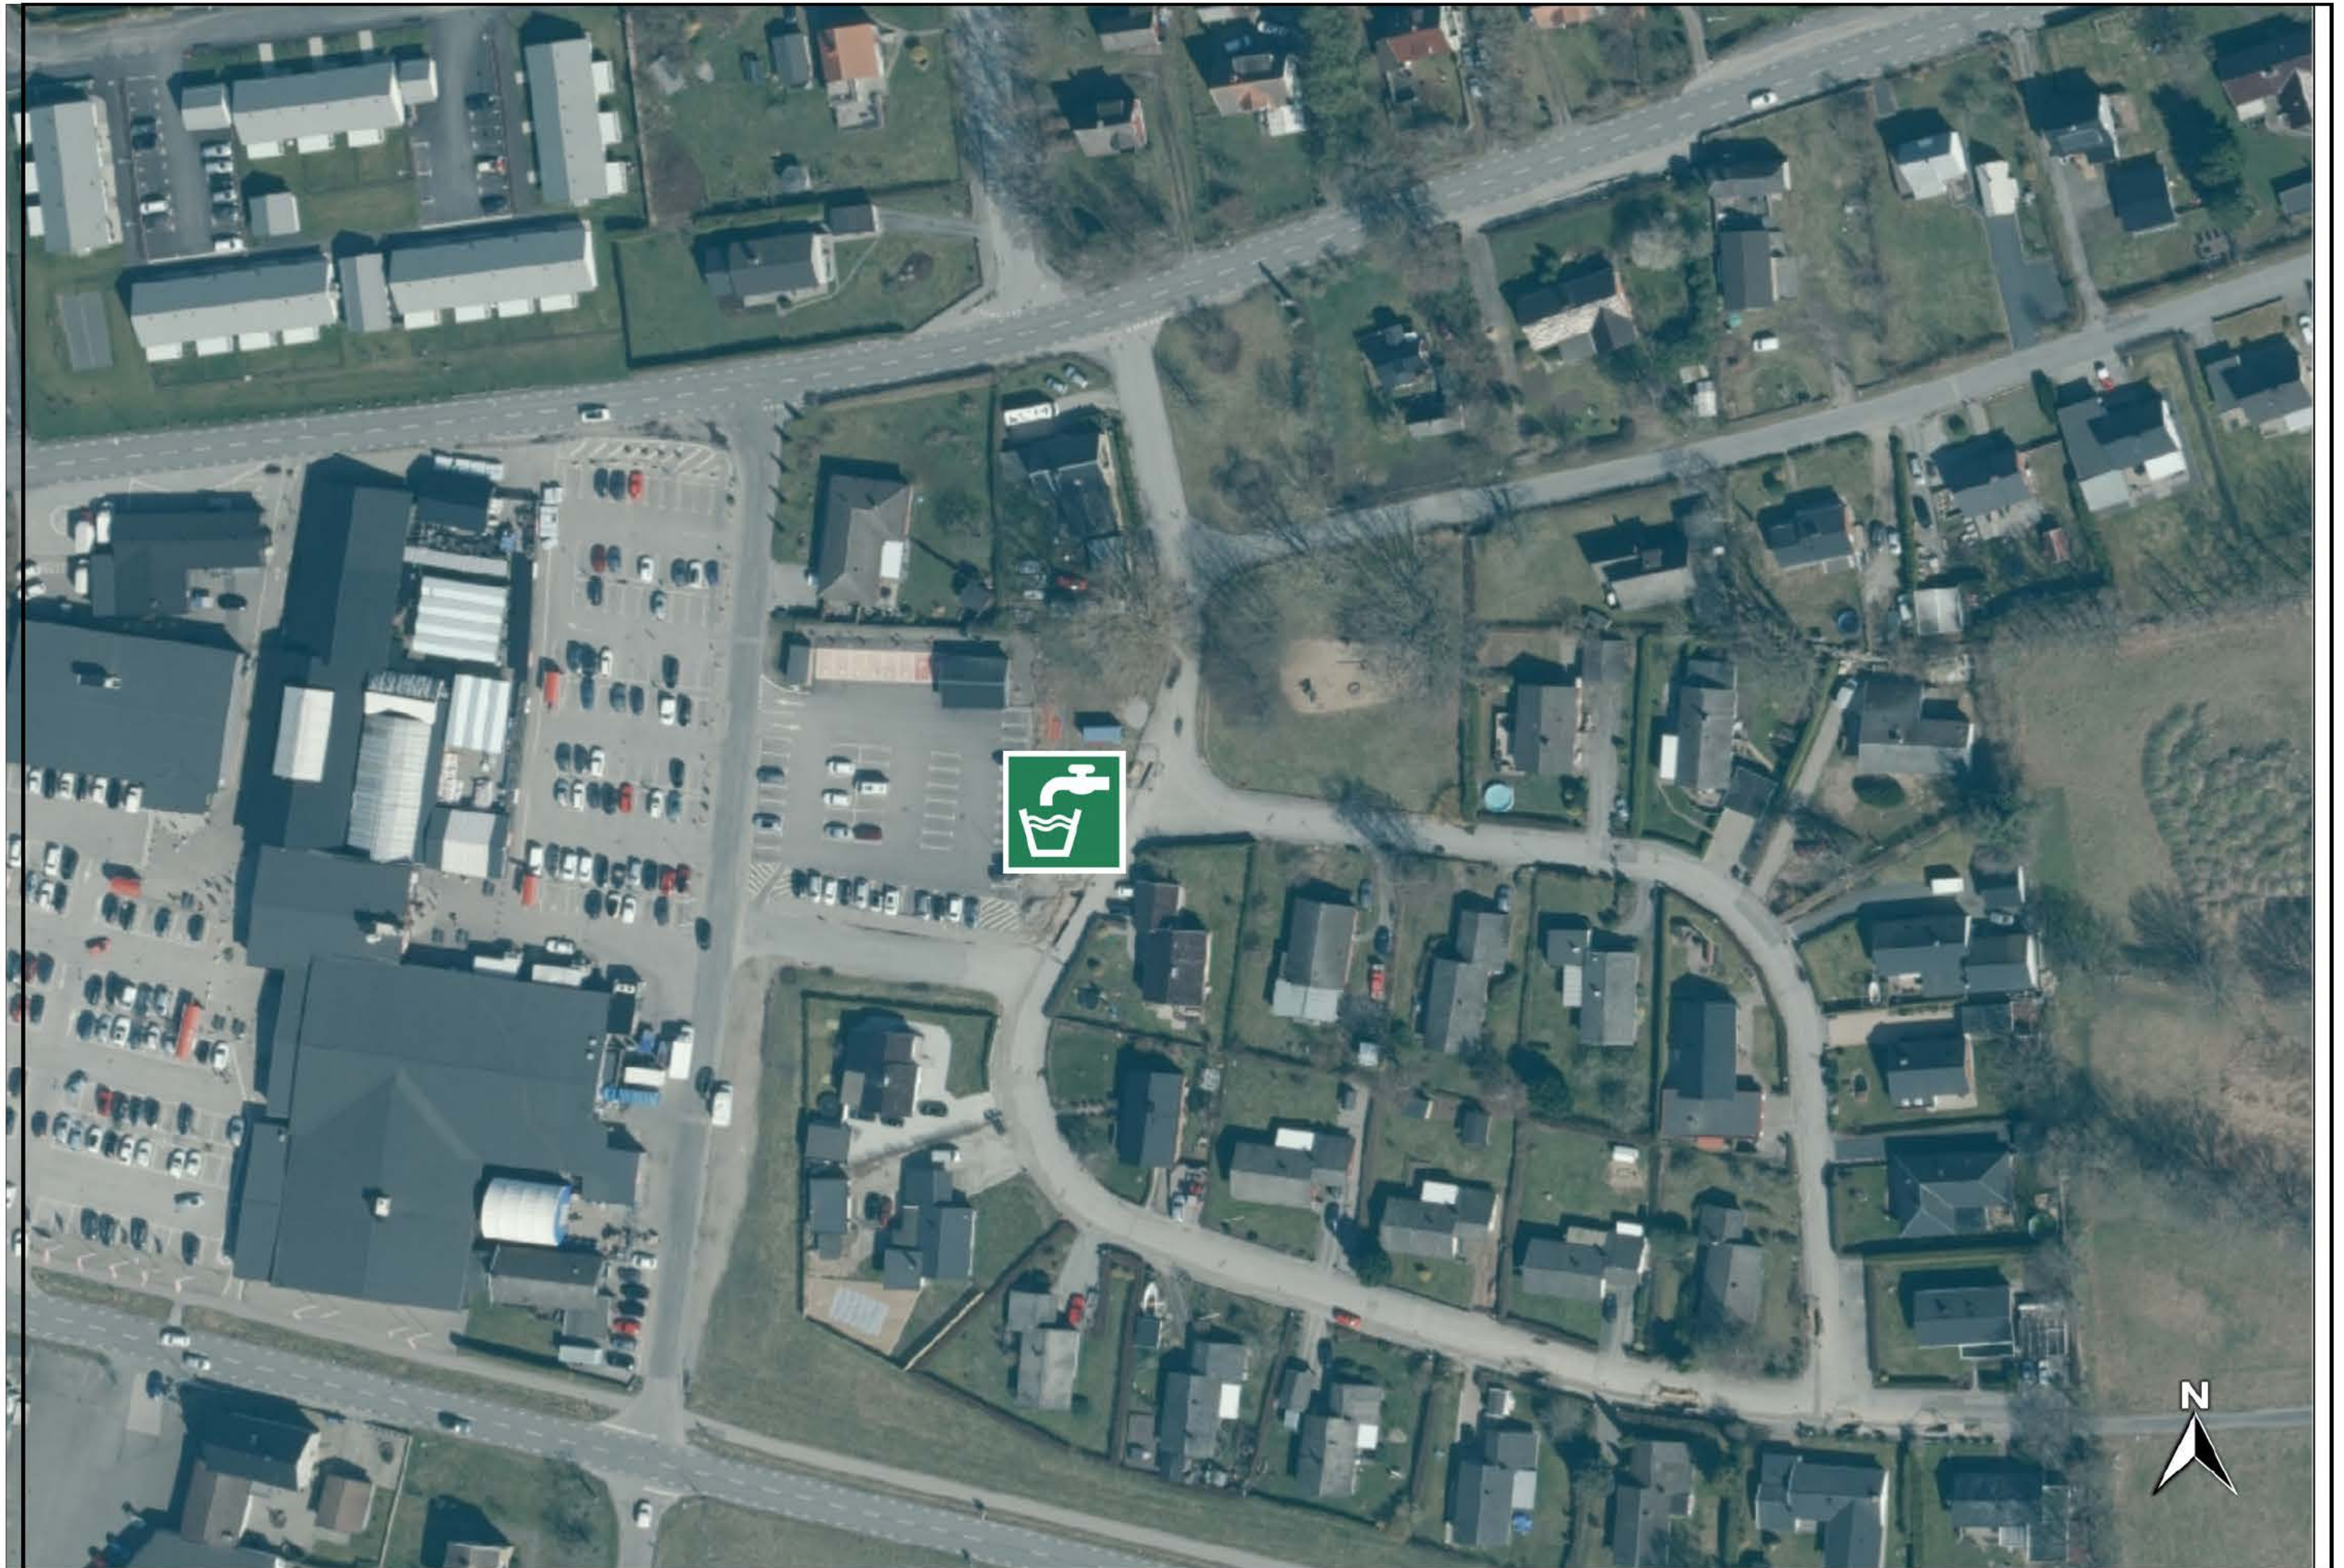

E.06 Valjehälsan Mjällby Extra Orto

20 m
70 ft

Jan/31/2024
Scale 1:1000

Sölvesborg SWEREF 99 15 00 RH 2000