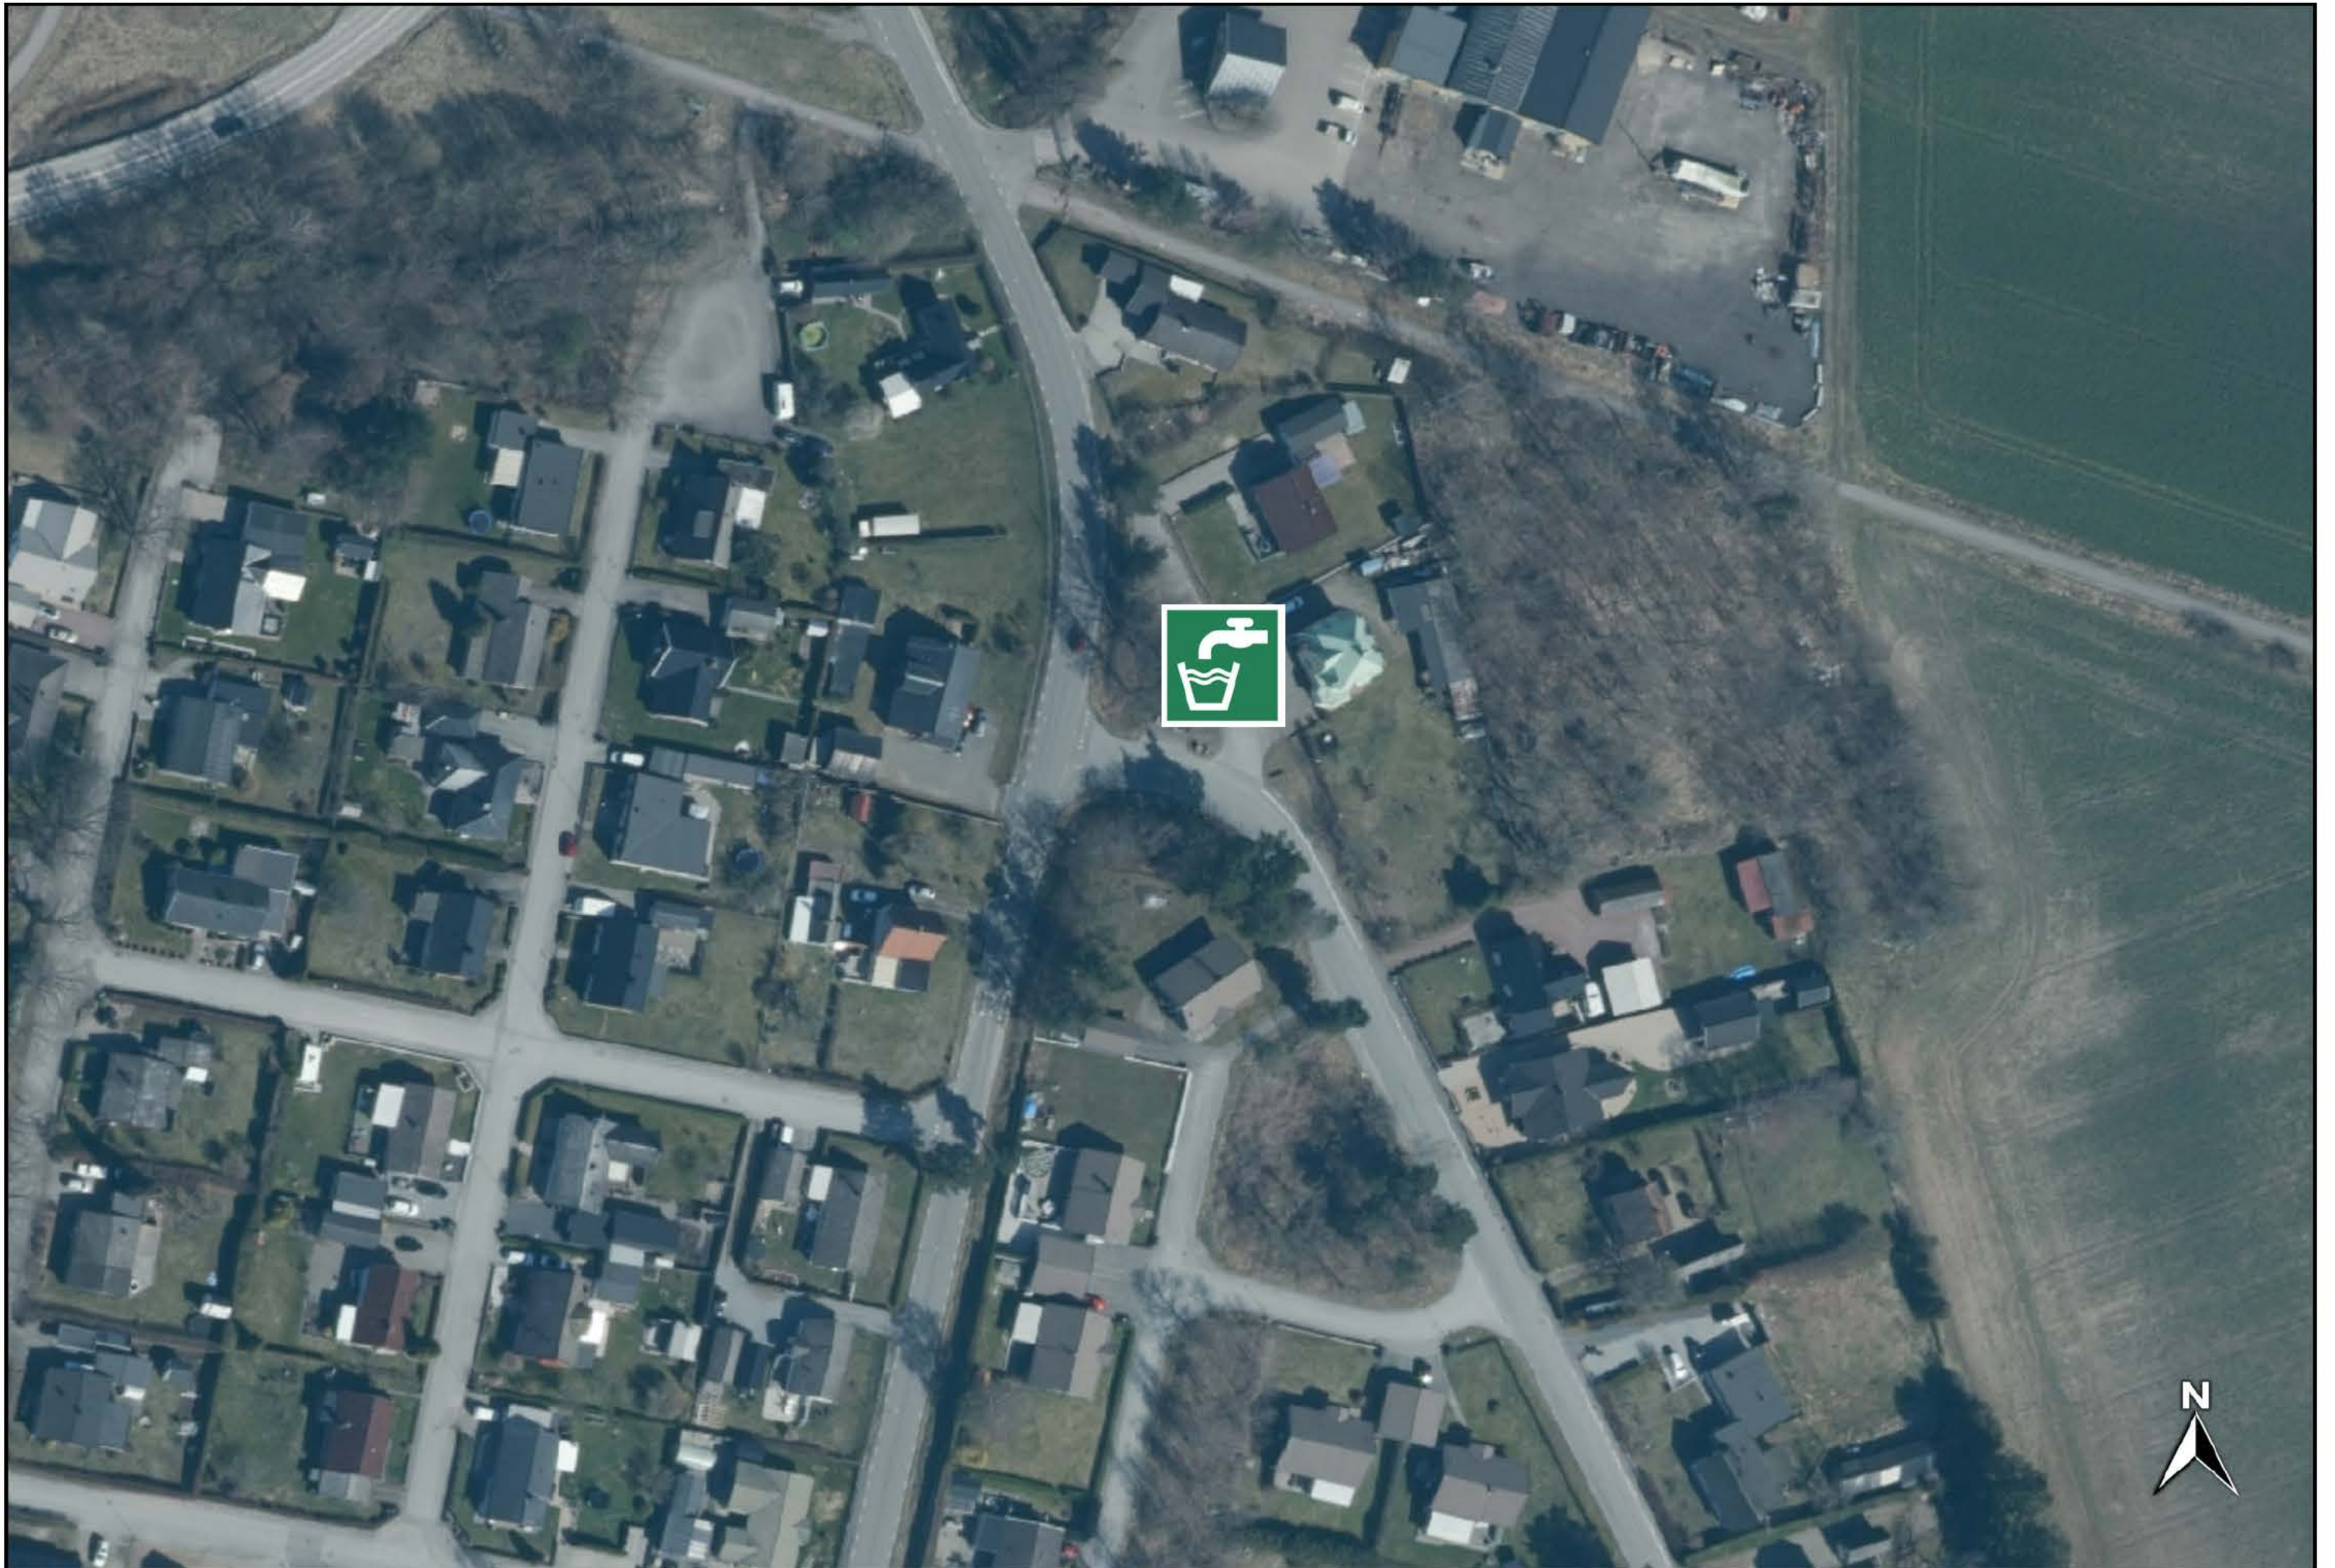

S.15 Mjällbyvägen Sölve Orto

20 m
70 ft

Jan/31/2024
Scale 1:1000

Sölvesborg SWEREF 99 15 00 RH 2000