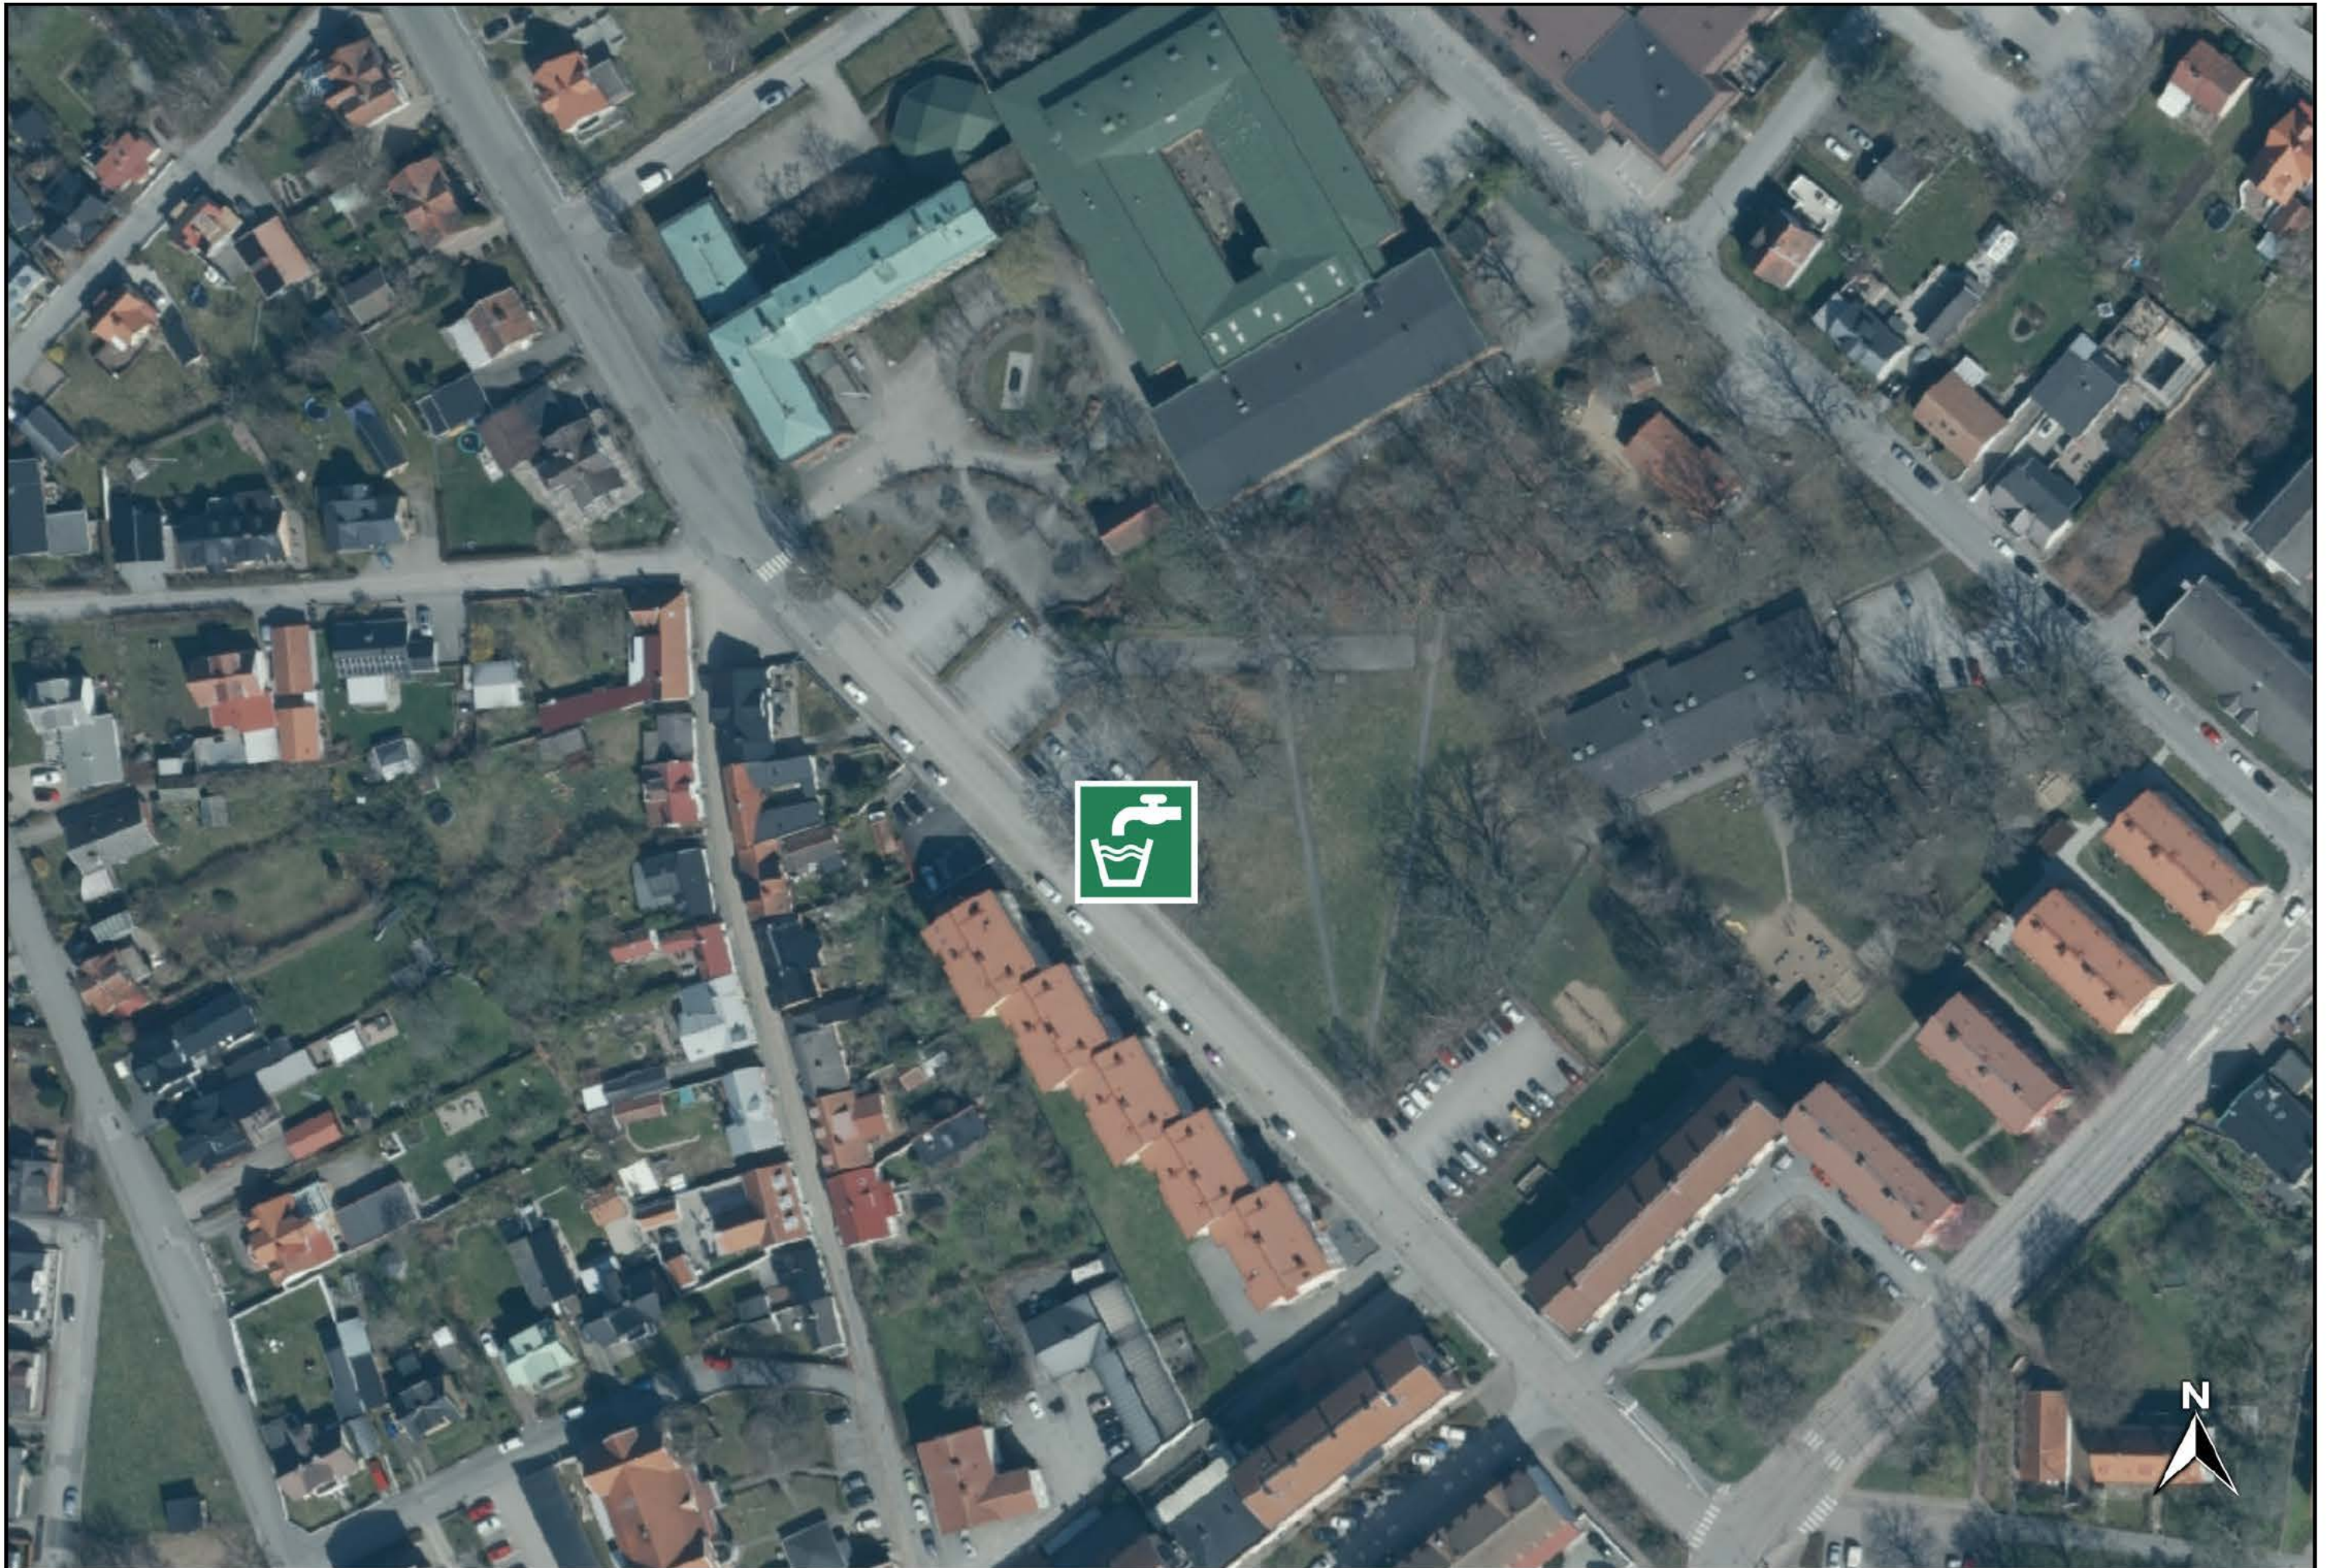

S.06 Furulundsskolan Orto

20 m
70 ft

Jan/31/2024
Scale 1:1000

Sölvesborg SWEREF 99 15 00 RH 2000