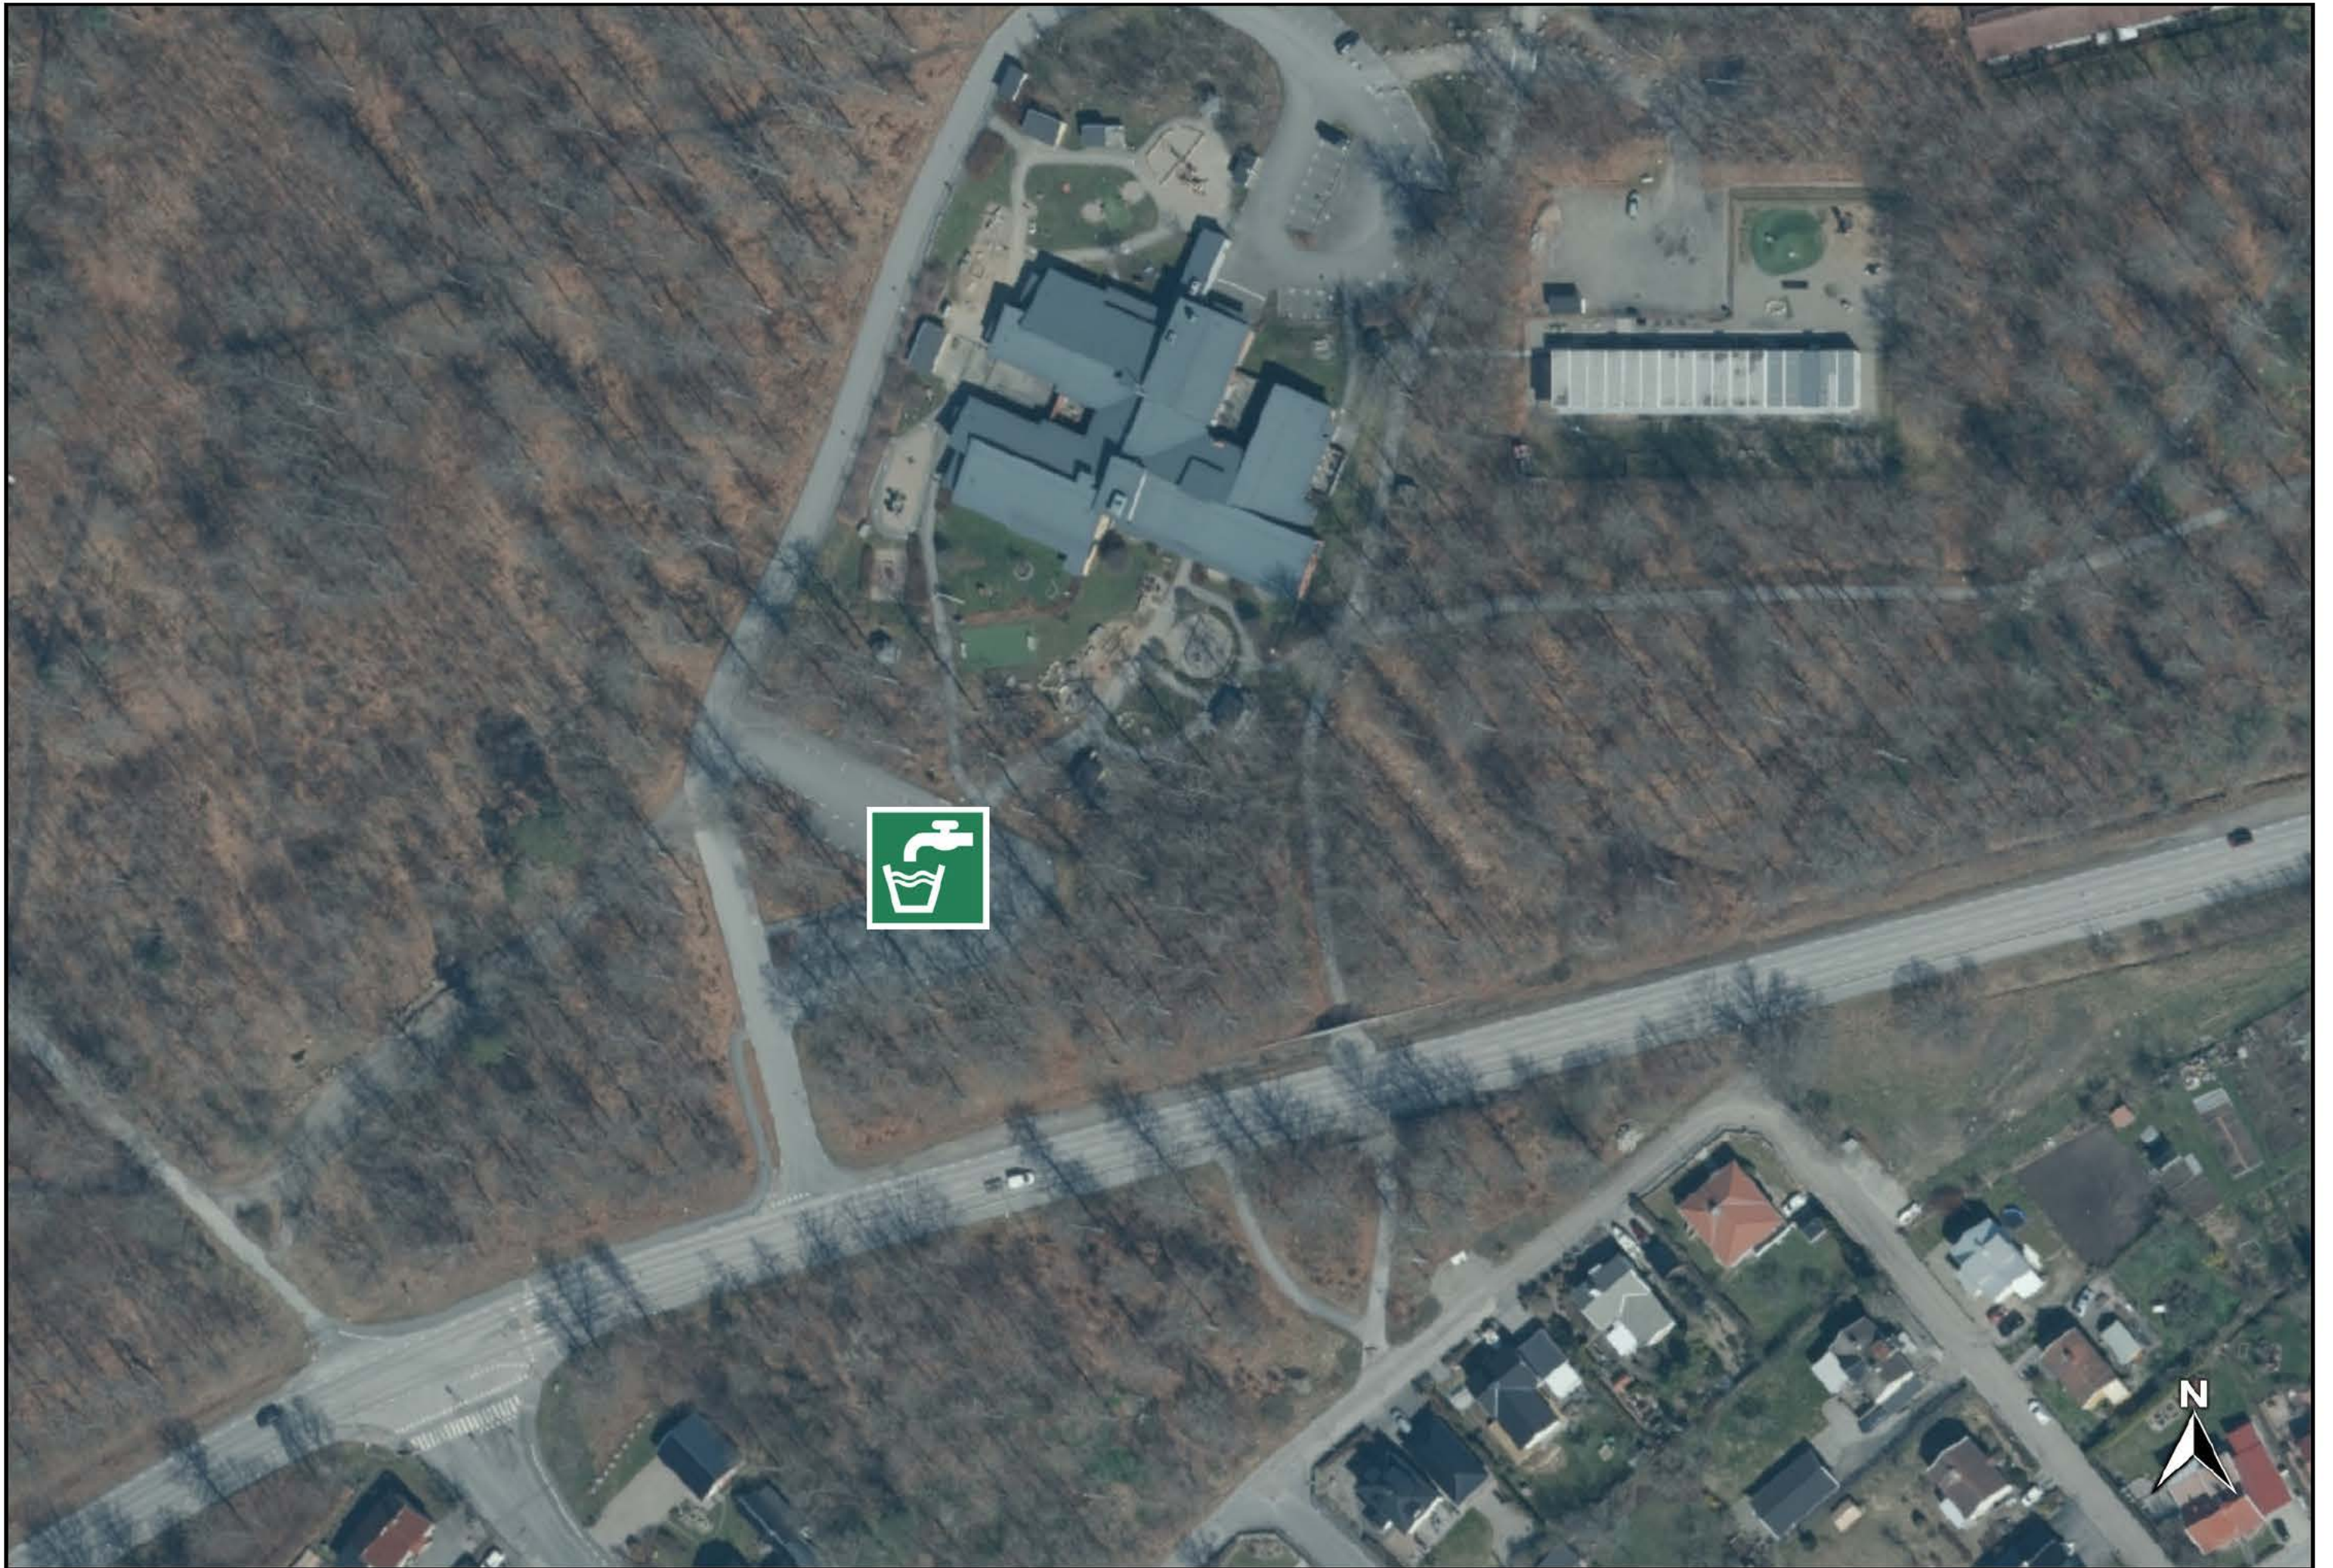

# S.03 Kanehalls förskola Orto

20 m  
70 ft

Jan/31/2024  
Scale 1:1000

Sölvesborg SWEREF 99 15 00 RH 2000