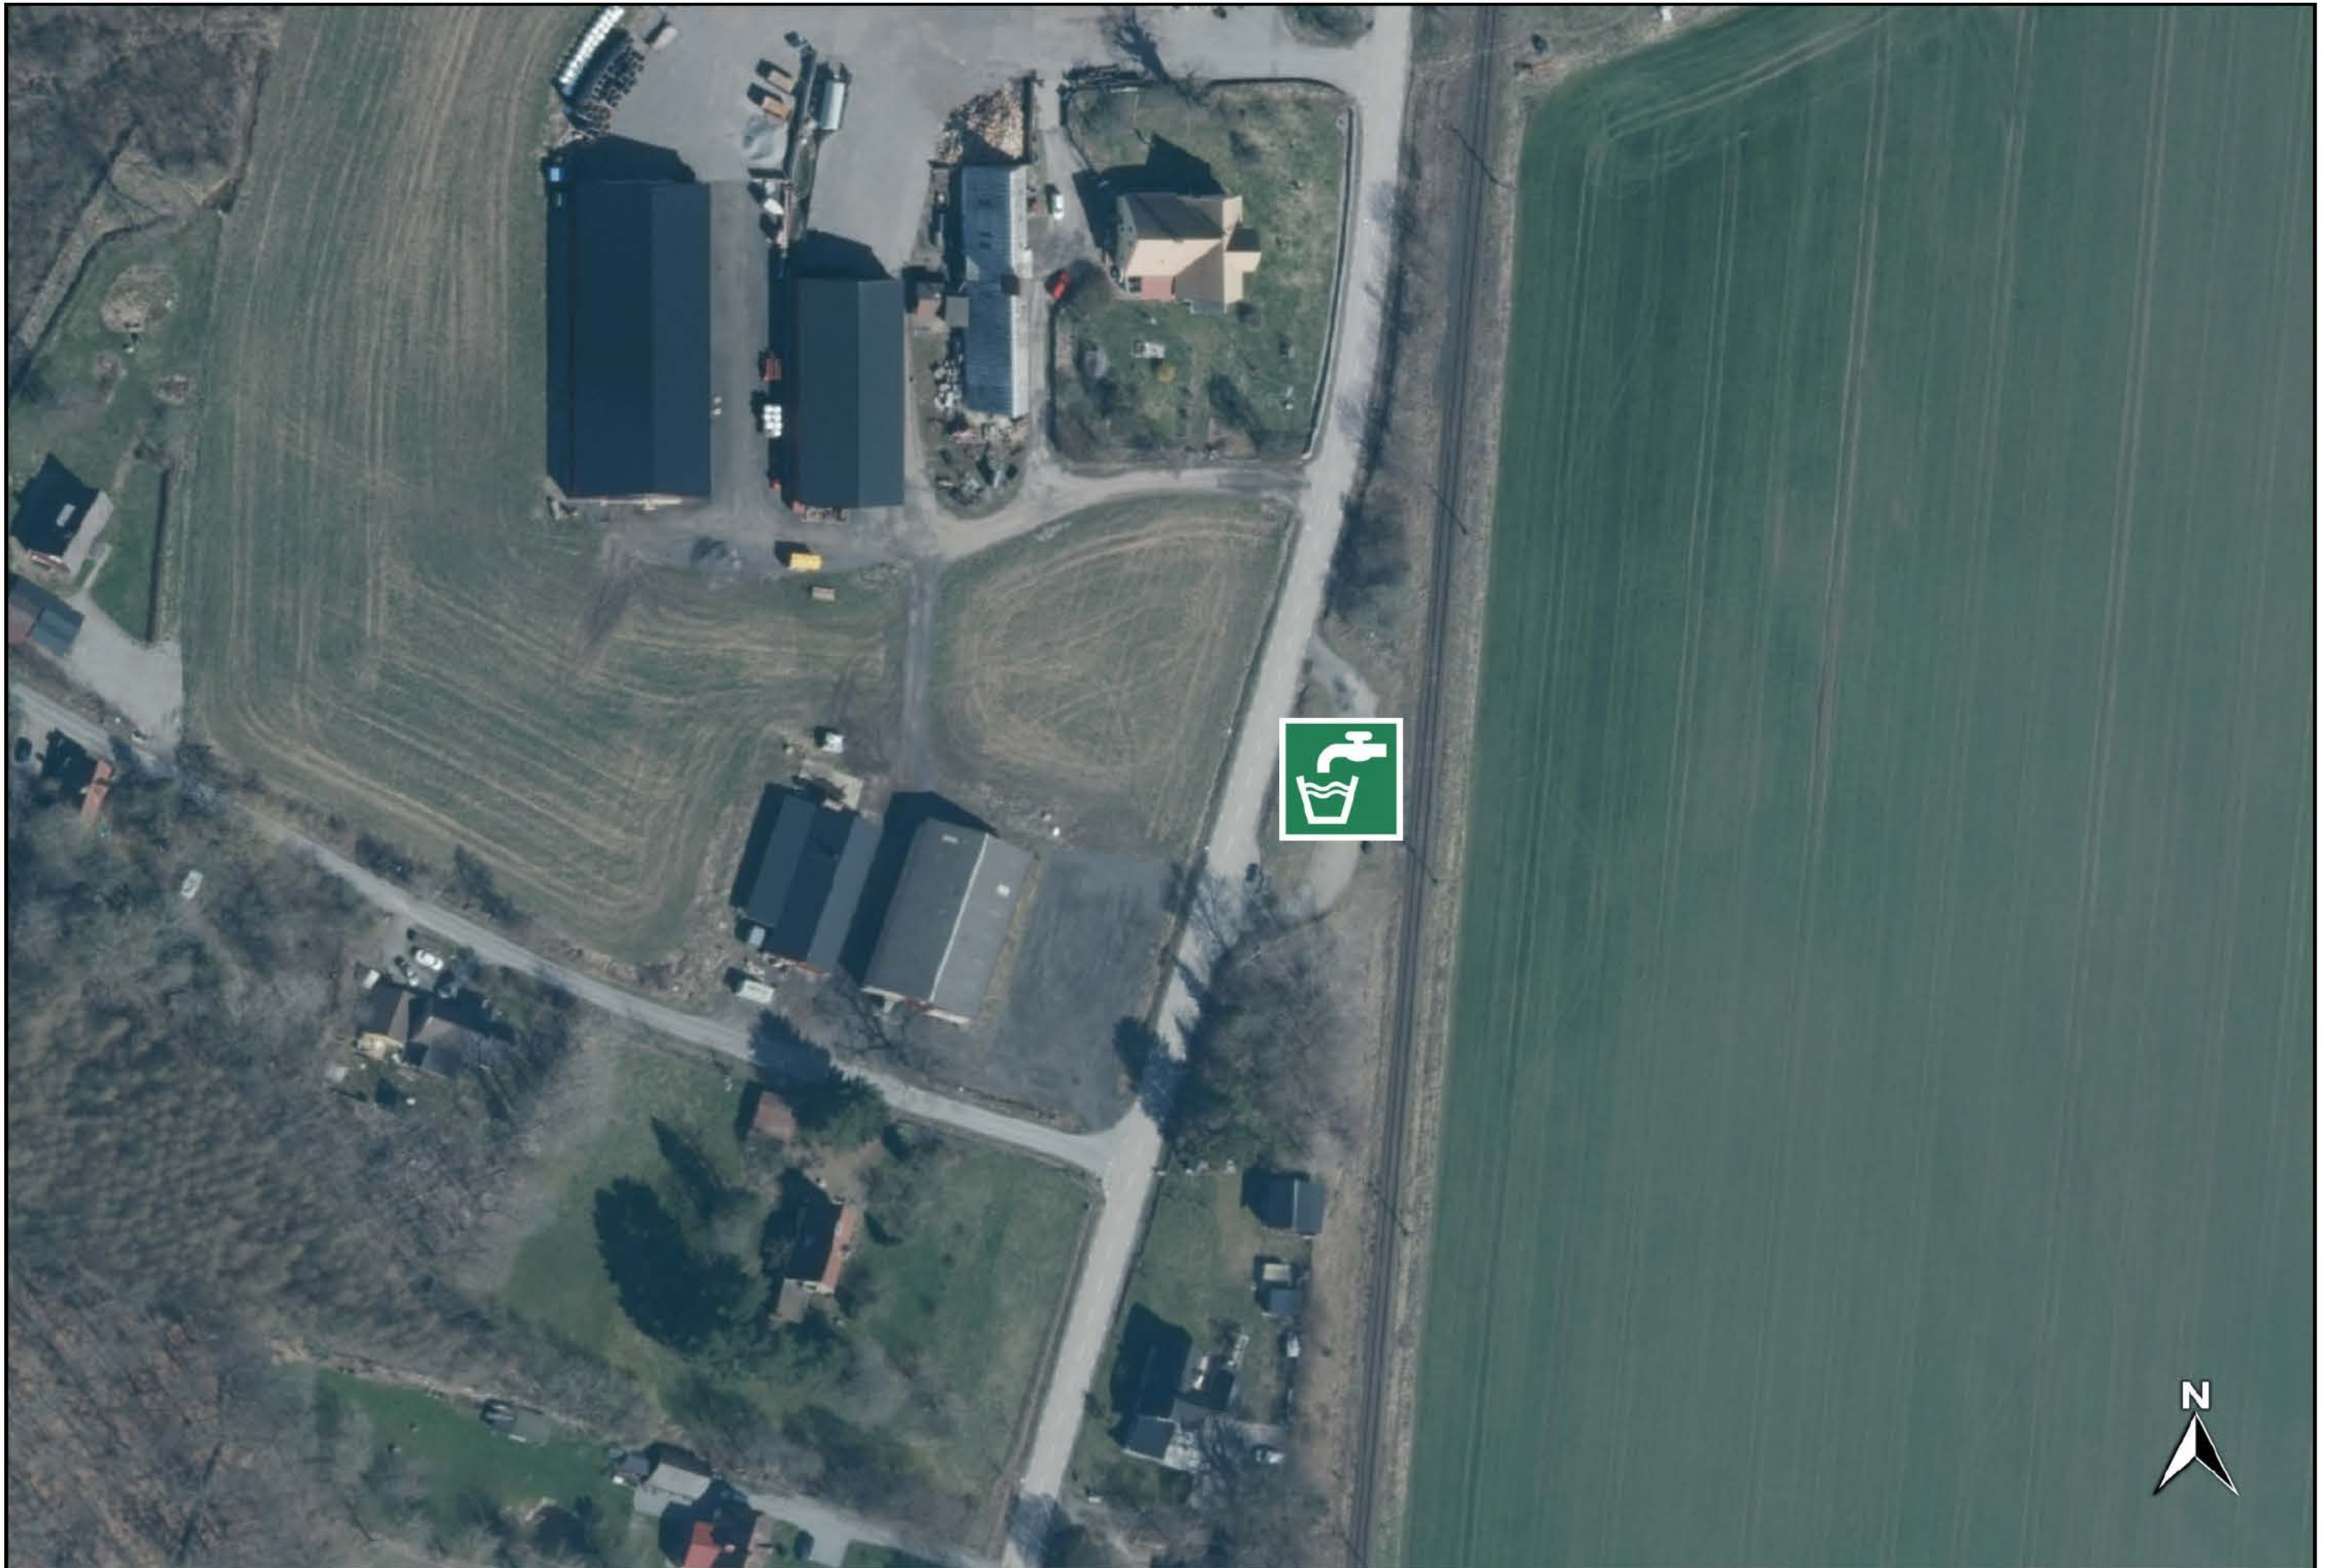

# 0.04 Gamla stationsområdet Gammalstorp Orto

20 m  
70 ft

Jan/31/2024  
Scale 1:1000

Sölvesborg SWEREF 99 15 00 RH 2000