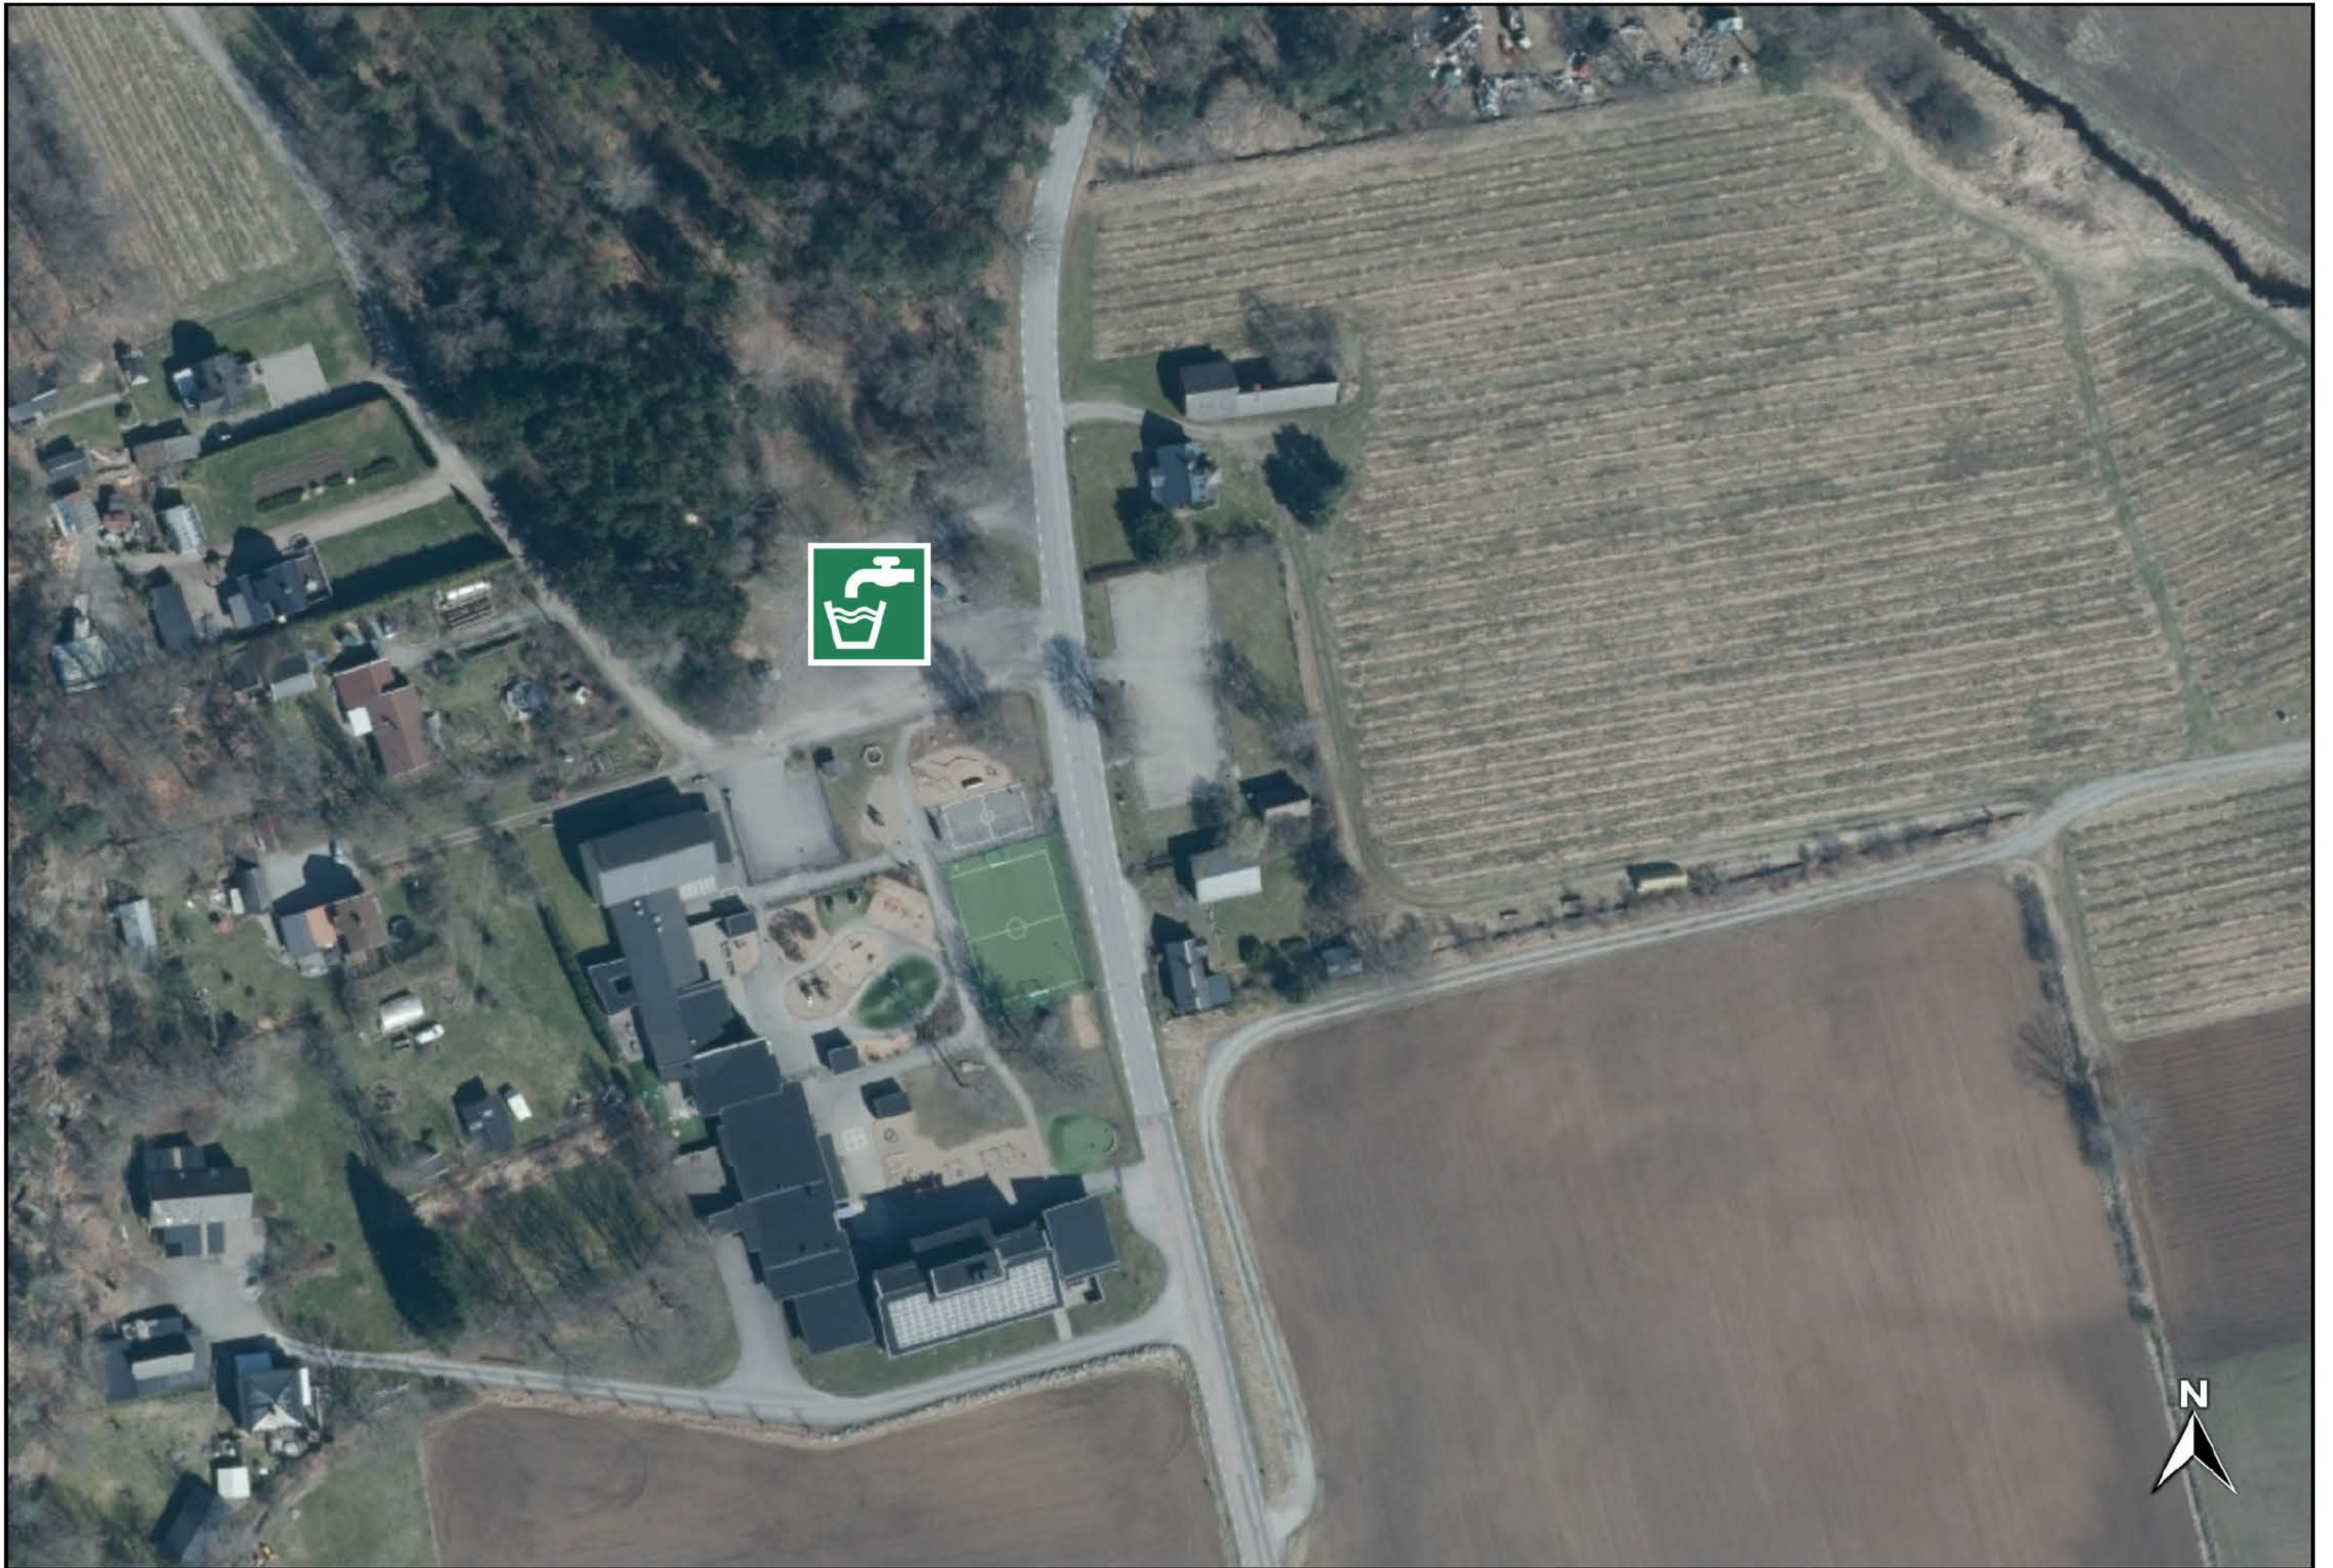

O.01 Högtofta skola Kylinge Orto

20 m
70 ft

Jan/31/2024
Scale 1:1000

Sölvesborg SWEREF 99 15 00 RH 2000