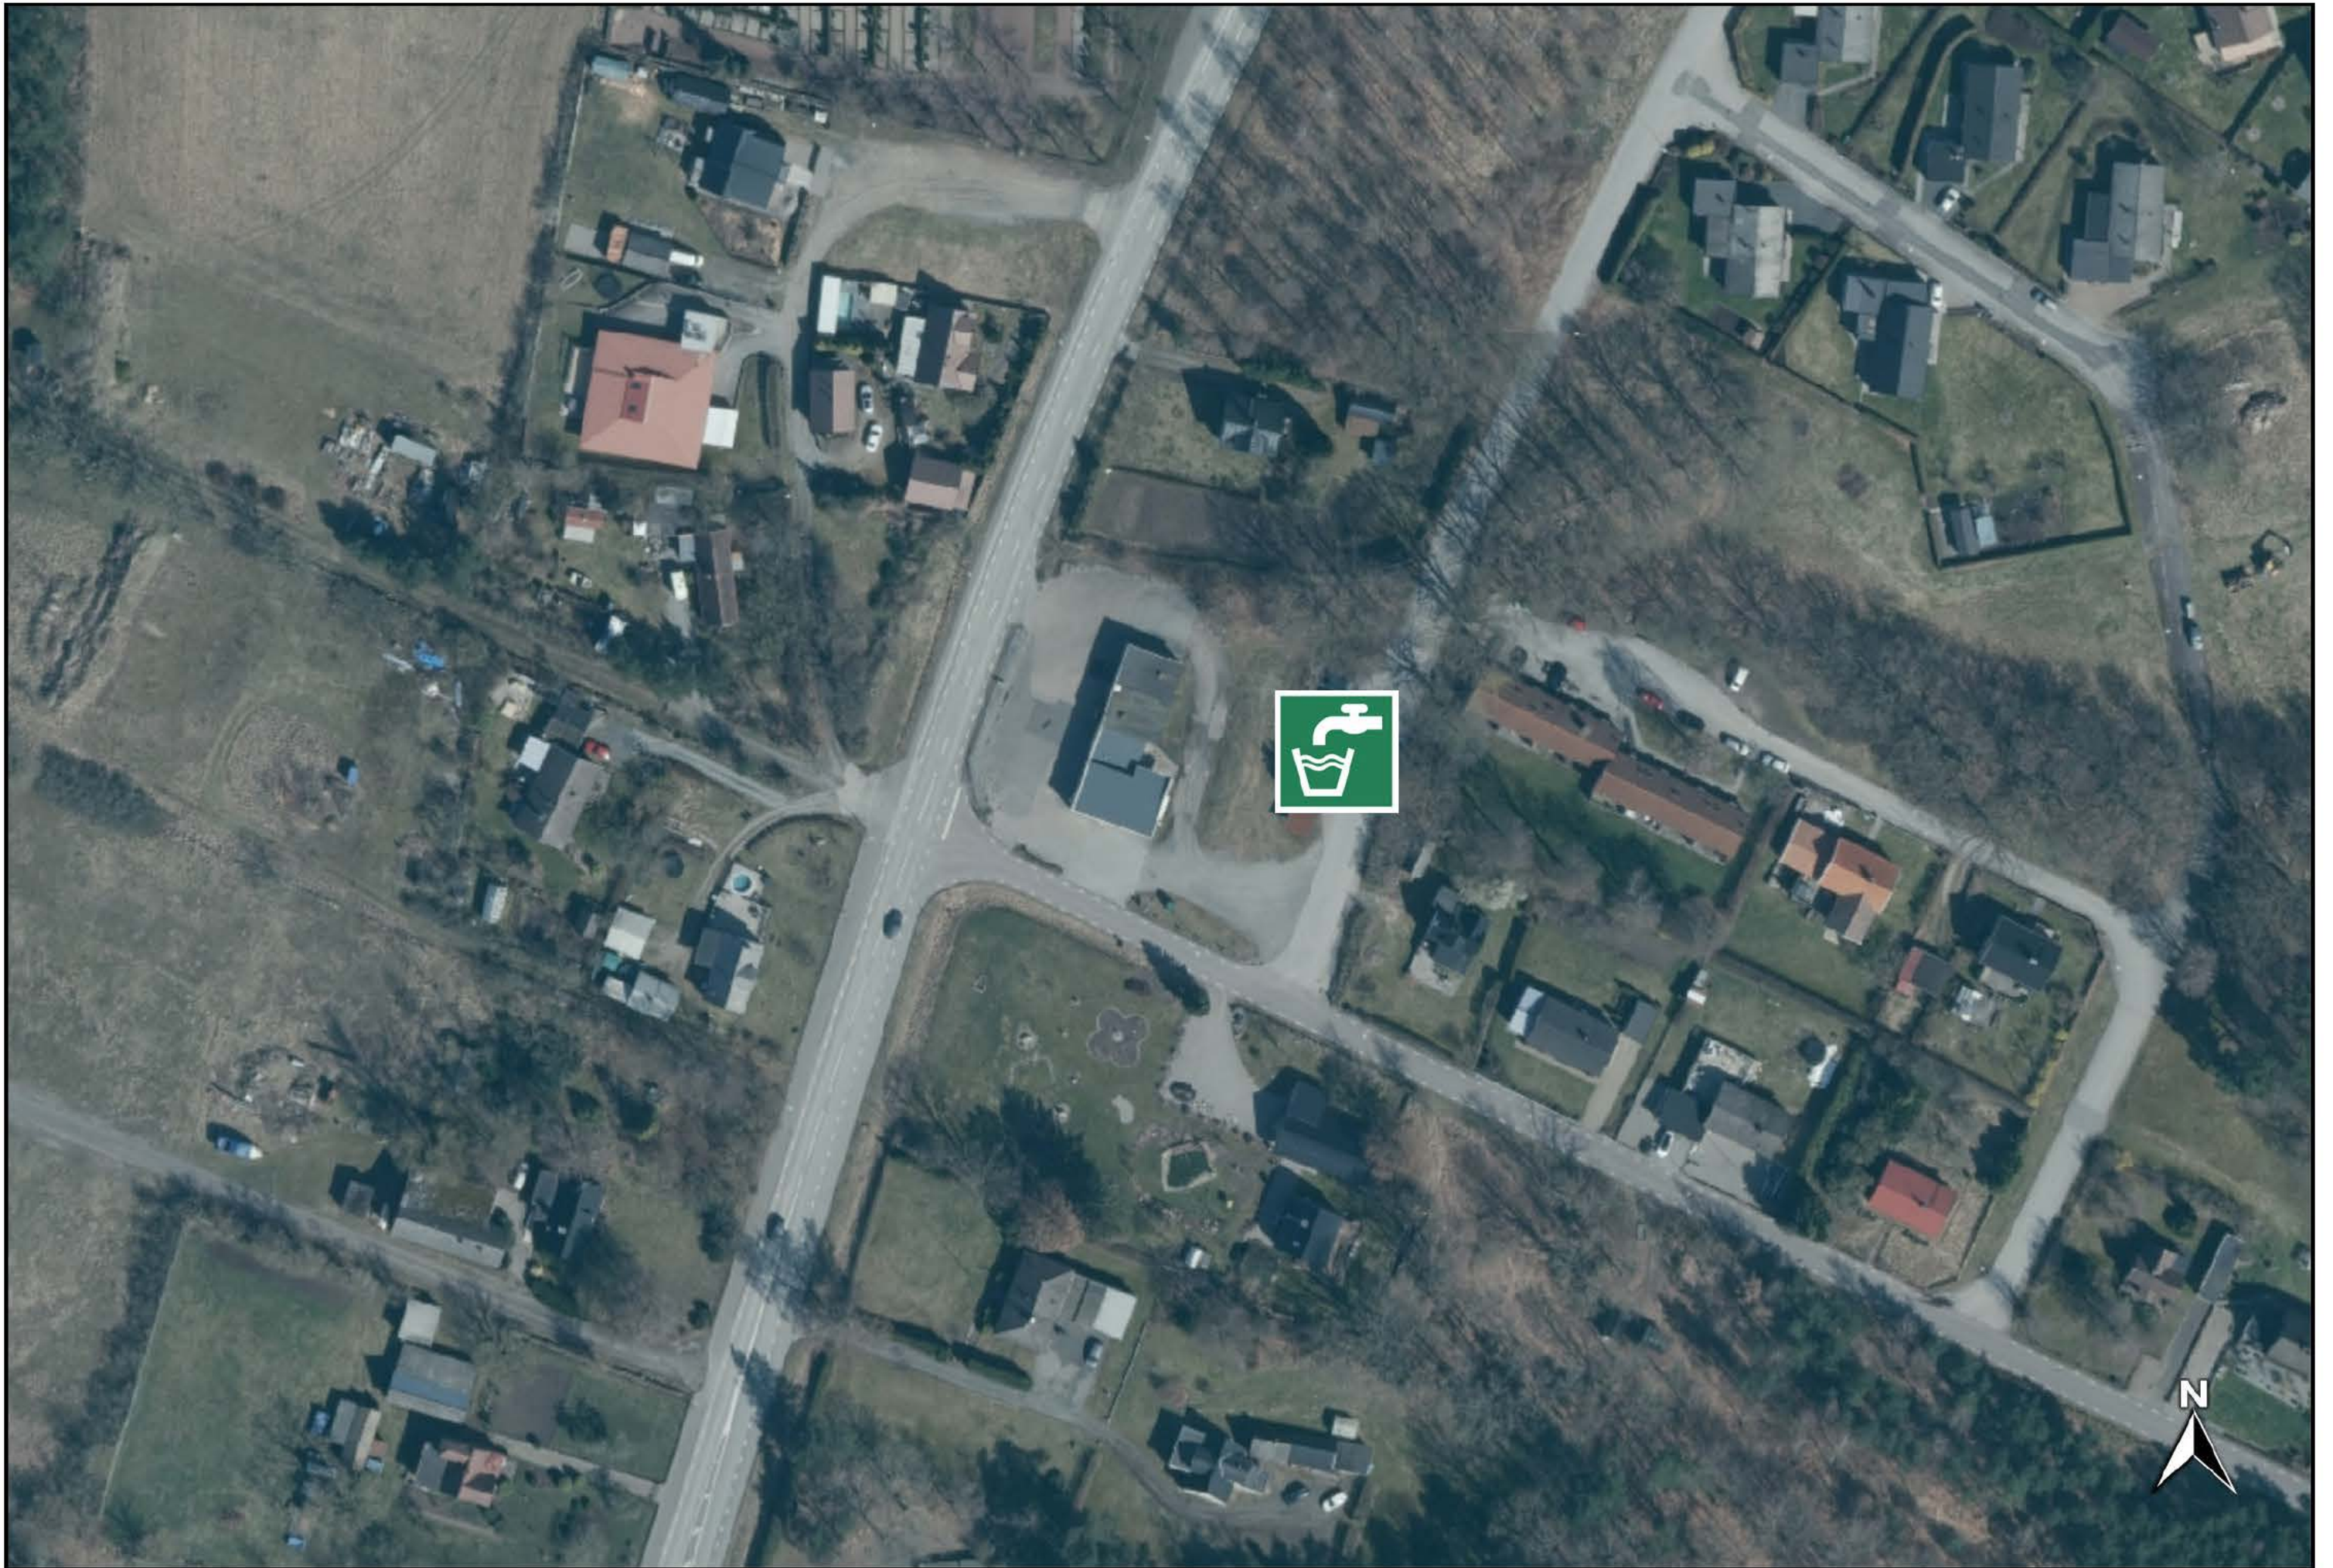

# E.01 Miljögården Ysane Orto

20 m  
70 ft

Jan/31/2024  
Scale 1:1000

Sölvesborg SWEREF 99 15 00 RH 2000